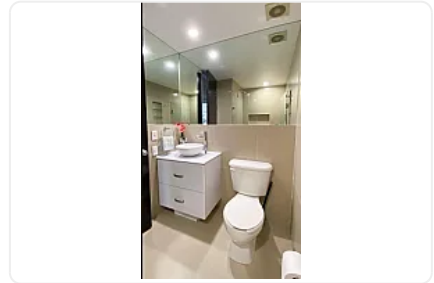

## Departamento en Venta en Sta Cruz Atoyac, en 10 Mo Piso con Vista Increible SPA

**Venta: MXN \$  
5,900,000.00**

SPA20, Santa Cruz Atoyac, Benito Juárez, Ciudad de México • ID 3402