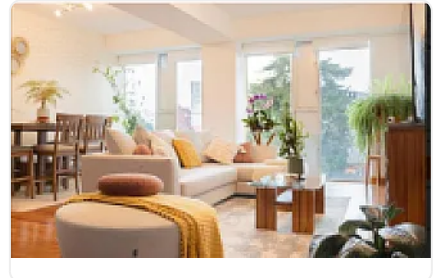

## Departamento en Venta en Sta Cruz Atoyac, en 10 Mo Piso con Vista Increible SPA

**Venta: MXN \$  
5,900,000.00**

SPA20, Santa Cruz Atoyac, Benito Juárez, Ciudad de México • ID 3402