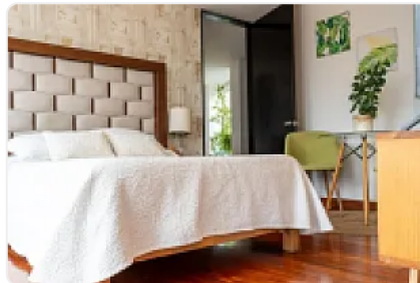

Departamento en Venta en Sta Cruz Atoyac, en 10 Mo Piso con Vista Increible SPA

**Venta: MXN \$
5,900,000.00**

SPA20, Santa Cruz Atoyac, Benito Juárez, Ciudad de México • ID 3402

Descripción

ASESOR SAUL PICHARDO SPA20

Amplio departamento de 130 m² con excelente ubicación

Comodidad, funcionalidad y vistas privilegiadas desde el piso 10

3 recámaras bien distribuidas

2.5 baños con acabados modernos

Sala y comedor con gran iluminación natural