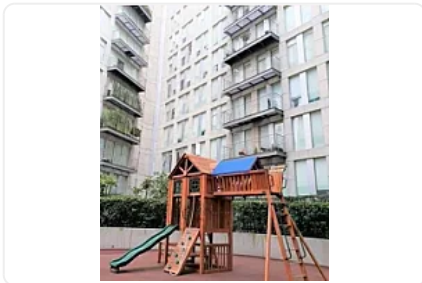

## Departamento en Venta en Sta Cruz Atoyac, en 10 Mo Piso con Vista Increible SPA

**Venta: MXN \$  
5,900,000.00**

SPA20, Santa Cruz Atoyac, Benito Juárez, Ciudad de México • ID 3402

### Descripción

ASESOR SAUL PICHARDO SPA20

Amplio departamento de 130 m<sup>2</sup> con excelente ubicación

Comodidad, funcionalidad y vistas privilegiadas desde el piso 10

3 recámaras bien distribuidas

2.5 baños con acabados modernos