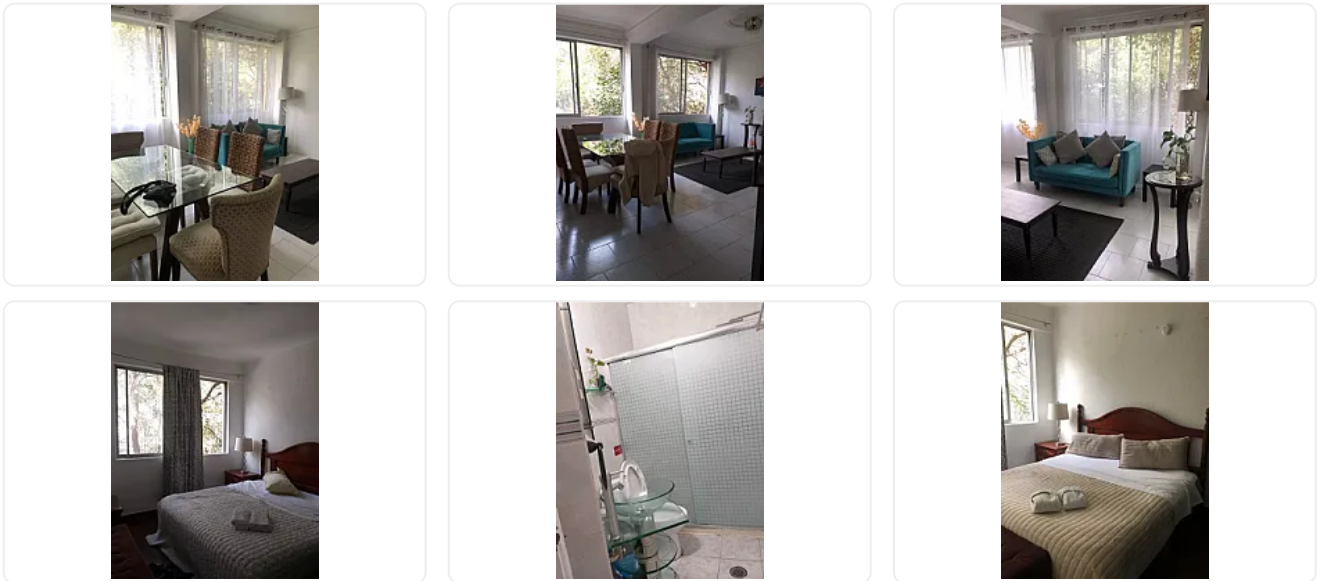

Renta de Departamento Amueblado en Polanco, Miguel Hidalgo JPL156

Renta: MXN \$
31,500.00

Newton, Polanco I Sección, Miguel Hidalgo, Ciudad de México • ID 3405

Descripción

ASESOR JOSHUA RAMIREZ JPL156

Departamento Amueblado en Renta - Polanco, Ubicación Privilegiada

Vive en el corazón de Polanco en este acogedor departamento amueblado de 80 m², ubicado en Newton esquina Lope de Vega 181. Ideal para quienes buscan comodidad y cercanía a los mejores restaurantes y cafeterías de la zona.

Características destacadas:

Edificio pequeño con elevador y portero

2 recámaras con excelente iluminación

1 baño completo

Ubicado en el segundo nivel con vista a la calle

Ubicación inmejorable:

A dos calles de Masaryk, la avenida más exclusiva de Polanco