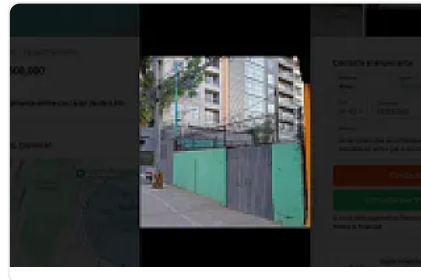

Terreno en Venta MM285

El Reloj MM285, El Reloj, Coyoacán, Ciudad de México • ID 3406

**Venta: MXN \$
8,500,000.00**

Descripción

ASESORA MIRIAM MARTINEZ MM285

Terreno en venta sobre Calzada de Tlalpan 205 m2 con 9 metros de frente para desarrollar edificación de hasta 8 niveles a un lado de Be Grand Coyoacan
Inmejorable ubicación, excelentes vías de comunicación, transporte público, escuelas, centros comerciales y hospitales