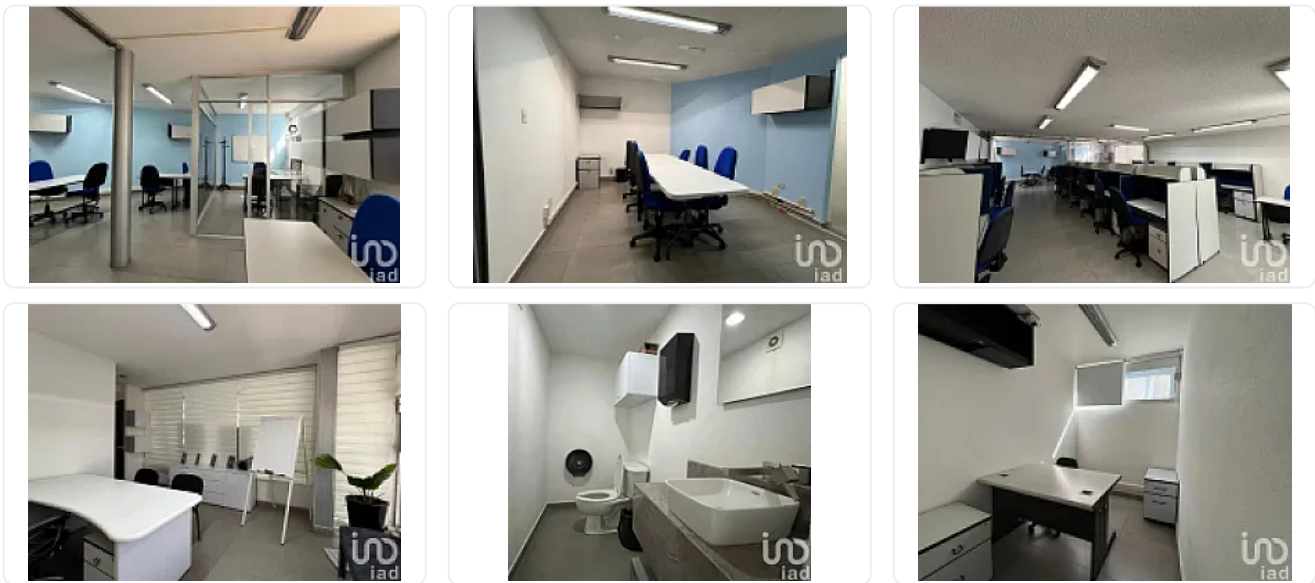

Casa en Renta en Narvarte Oriente SPA29

SC, Narvarte Oriente, Benito Juárez, Ciudad de México • ID 3430

Renta: MXN \$

100,000.00

Descripción

ASESOR SAUL PICHARDO SPA29

¡Renta de Casa Amueblada para Oficina en Narvarte Oriente! Ideal para Call Center

¿Buscas un espacio amplio, funcional y listo para operar? Esta casa de 600 m² de construcción en la colonia Narvarte Oriente es perfecta para oficinas, especialmente un call center, gracias a su distribución estratégica y mobiliario adecuado.

Características destacadas:

600 m² de construcción con áreas bien distribuidas

Totalmente amueblada, lista para operar

Espacios abiertos y privados ideales para equipos de trabajo

Zona de fácil acceso

Instalaciones óptimas para operación empresarial

Ubicada en una de las mejores zonas de la CDMX, con todos los servicios cerca. ¡No pierdas la oportunidad de establecer tu negocio en un espacio que impulsa tu productividad!

Contáctanos para más información y agenda una visita.