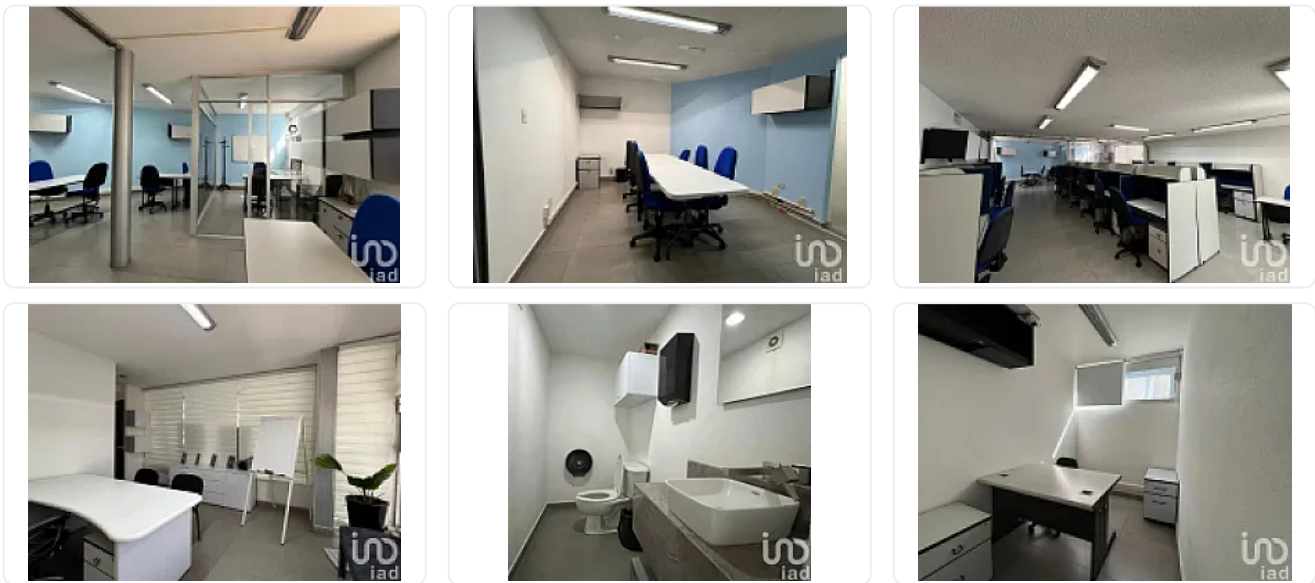

Casa en Renta en Narvarte Oriente SPA29

SC, Narvarte Oriente, Benito Juárez, Ciudad de México • ID 3430

Renta: MXN $

100,000.00

Descripción

ASESOR SAUL PICHARDO SPA29

¡Renta de Casa Amueblada para Oficina en Narvarte Oriente! Ideal para Call Center

¿Buscas un espacio amplio, funcional y listo para operar? Esta casa de 600 m² de construcción en la colonia Narvarte Oriente es perfecta para oficinas, especialmente un call center, gracias a su distribución estratégica y mobiliario adecuado.

Características destacadas:

600 m² de construcción con áreas bien distribuidas

Totalmente amueblada, lista para operar

Espacios abiertos y privados ideales para equipos de trabajo

Zona de fácil acceso