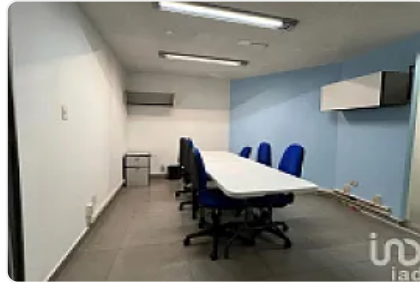

Casa en Renta en Narvarte Oriente SPA29

SC, Narvarte Oriente, Benito Juárez, Ciudad de México • ID 3430

Renta: MXN $

100,000.00

Descripción

ASESOR SAUL PICHARDO SPA29

¡Renta de Casa Amueblada para Oficina en Narvarte Oriente! Ideal para Call Center

¿Buscas un espacio amplio, funcional y listo para operar? Esta casa de 600 m² de construcción en la colonia Narvarte Oriente es perfecta para oficinas, especialmente un call center, gracias a su distribución estratégica y mobiliario adecuado.

Características destacadas:

600 m² de construcción con áreas bien distribuidas

Totalmente amueblada, lista para operar

Espacios abiertos y privados ideales para equipos de trabajo

Zona de fácil acceso