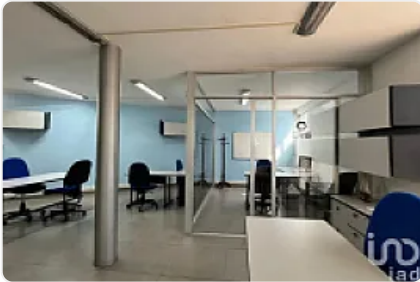

Casa en Renta en Narvarte Oriente SPA29

SC, Narvarte Oriente, Benito Juárez, Ciudad de México • ID 3430

Renta: MXN $

100,000.00

Descripción

ASESOR SAUL PICHARDO SPA29

¡Renta de Casa Amueblada para Oficina en Narvarte Oriente! Ideal para Call Center

¿Buscas un espacio amplio, funcional y listo para operar? Esta casa de 600 m² de construcción en la colonia Narvarte Oriente es perfecta para oficinas, especialmente un call center, gracias a su distribución estratégica y mobiliario adecuado.

Características destacadas:

600 m² de construcción con áreas bien distribuidas

Totalmente amueblada, lista para operar

Espacios abiertos y privados ideales para equipos de trabajo

Zona de fácil acceso