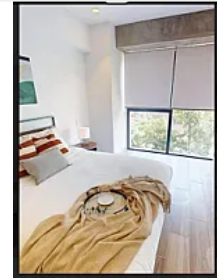

Renta de Bonito Departamento SPA36

SPA36, Juárez, Cuauhtémoc, Ciudad de México • ID 3431

Renta: MXN \$

23,158.00

Descripción

ASESOR SAUL PICHARDO SPA36

Departamento en renta en la colonia Juárez con excelente ubicación y amenidades

Ubicación: A minutos de la Alameda Central, el Monumento a la Revolución y la Torre Latinoamericana

Agenda una visita y descubre tu próximo hogar.

Características

Terraza

Gimnasio

Detalles

Recámaras: 1

Baños: 1