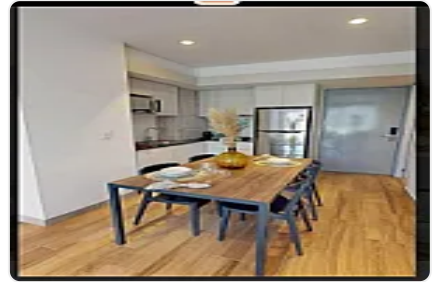

Renta de Bonito Departamento SPA36

SPA36, Juárez, Cuauhtémoc, Ciudad de México • ID 3431

Renta: MXN $

23,158.00

Descripción

ASESOR SAUL PICHARDO SPA36

Departamento en renta en la colonia Juárez con excelente ubicación y amenidades

41 m²

es ideal para quienes buscan un estilo de vida práctico y conectado en una zona pet friendly.

Superficie: 41 m²

Recámaras: 1

Baños: 1 completo

Amenidades: Gimnasio

terraza

espacio de co-working

Ubicación: A minutos de la Alameda Central, el Monumento a la Revolución y la Torre Latinoamericana

Agenda una visita y descubre tu próximo hogar.

Características