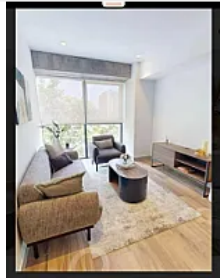

Renta de Bonito Departamento SPA36

SPA36, Juárez, Cuauhtémoc, Ciudad de México • ID 3431

Renta: MXN \$

23,158.00

Descripción

ASESOR SAUL PICHARDO SPA36

Departamento en renta en la colonia Juárez con excelente ubicación y amenidades

Ubicación: A minutos de la Alameda Central, el Monumento a la Revolución y la Torre Latinoamericana

Agenda una visita y descubre tu próximo hogar.

Características

Terraza

Gimnasio

Detalles

Recámaras: 1

Baños: 1