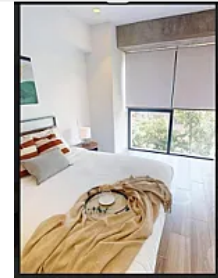

Renta de Bonito Departamento SPA36

SPA36, Juárez, Cuauhtémoc, Ciudad de México • ID 3431

Renta: MXN \$

23,158.00

Descripción

ASESOR SAUL PICHARDO SPA36

Departamento en renta en la colonia Juárez con excelente ubicación y amenidades

Ubicación: A minutos de la Alameda Central, el Monumento a la Revolución y la Torre Latinoamericana

Agenda una visita y descubre tu próximo hogar.

Características

Terraza

Gimnasio

Detalles

Recámaras: 1

Baños: 1