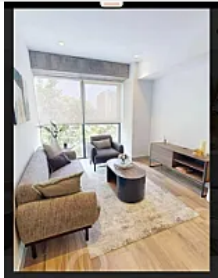

Renta de Bonito Departamento SPA36

SPA36, Juárez, Cuauhtémoc, Ciudad de México • ID 3431

Renta: MXN \$

23,158.00

Descripción

ASESOR SAUL PICHARDO SPA36

Departamento en renta en la colonia Juárez con excelente ubicación y amenidades

Ubicación: A minutos de la Alameda Central, el Monumento a la Revolución y la Torre Latinoamericana

Agenda una visita y descubre tu próximo hogar.

Características

Terraza

Gimnasio

Detalles

Recámaras: 1

Baños: 1