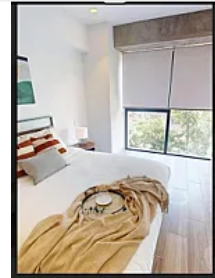

Renta de Bonito Departamento SPA36

SPA36, Juárez, Cuauhtémoc, Ciudad de México • ID 3431

Renta: MXN \$

23,158.00

Descripción

ASESOR SAUL PICHARDO SPA36

Departamento en renta en la colonia Juárez con excelente ubicación y amenidades

Ubicación: A minutos de la Alameda Central, el Monumento a la Revolución y la Torre Latinoamericana

Agenda una visita y descubre tu próximo hogar.

Características

Terraza

Gimnasio

Detalles

Recámaras: 1

Baños: 1