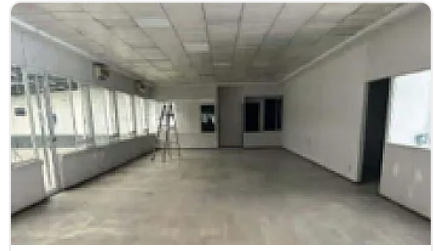

Renta de Bodegas en Alce Blanco, Naucalpan de Juarez GM412

Renta: MXN $
1,037,851.00

SN, Industrial Alce Blanco, Naucalpan de Juárez, Estado de México • ID 3443

Descripción

Renta de Bodegas en Alce Blanco, Naucalpan de Juarez
ASESOR GUILLERMO MORENO GM412

Renta de Nave Industrial ubicada en Alce Blanco, a unos metros de Periférico Norte, cuenta con una altura de mínima de 6.1 metros, patio de maniobras, 2 Andenes de carga, oficinas y estacionamiento.

M2 de terreno: 5792

M2 de almacén: 4354

Oficinas: 588

Patio de maniobras y estacionamiento: 1439

Altura mínima techumbre: 6.1 metros

Altura máxima: 8.3

Accesos:1

Andenes de carga: 2.