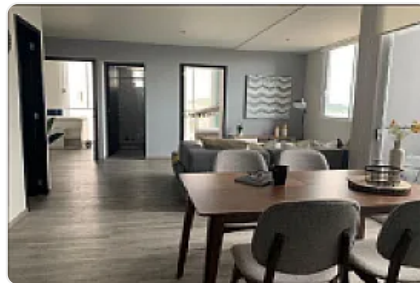

Venta de Departamento en Residencial Zacatenco, Gustavo a Madero LC229

**Venta: MXN \$
4,200,000.00**

sn, Residencial Zacatenco, Gustavo A. Madero, Ciudad de México • ID 3453

Descripción

Venta de Departamento en Residencial Zacatenco, Gustavo a Madero
ASESOR LORENA CASTILLO LC229

Departamento nuevo

96 m2

Piso 3

Balcón de 4.52 m2

3 habitaciones

2 baños

2 espacios de estacionamiento

Amenidades