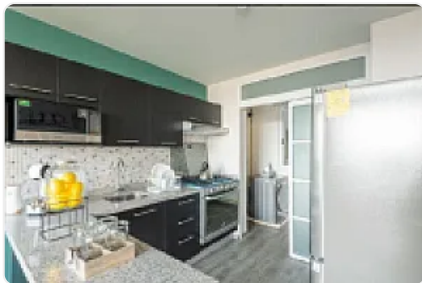

Venta de Departamento en Residencial Zacatenco, Gustavo a Madero LC229

**Venta: MXN \$
4,200,000.00**

sn, Residencial Zacatenco, Gustavo A. Madero, Ciudad de México • ID 3453

Descripción

Venta de Departamento en Residencial Zacatenco, Gustavo a Madero
ASESOR LORENA CASTILLO LC229

Departamento nuevo

96 m2

Piso 3

Balcón de 4.52 m2

3 habitaciones

2 baños

2 espacios de estacionamiento

Amenidades