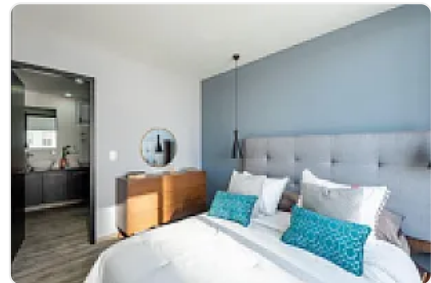

Venta de Departamento en Residencial Zacatenco, Gustavo a Madero LC229

**Venta: MXN \$
4,200,000.00**

sn, Residencial Zacatenco, Gustavo A. Madero, Ciudad de México • ID 3453

Descripción

Venta de Departamento en Residencial Zacatenco, Gustavo a Madero
ASESOR LORENA CASTILLO LC229

Departamento nuevo

96 m2

Piso 3

Balcón de 4.52 m2

3 habitaciones

2 baños

2 espacios de estacionamiento

Amenidades