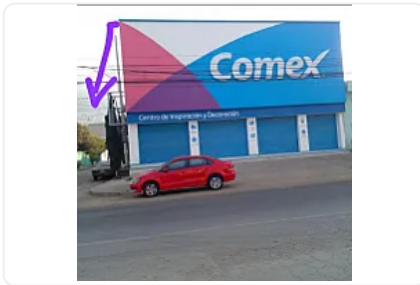

## Renta de Bodega en La Pastora, Gustavo a Madero LE475

Renta: MXN \$  
**32,000.00**

sn, La Pastora, Gustavo A. Madero, Ciudad de México • ID 3455

### Descripción

Renta de Bodega en La Pastora, Gustavo a Madero

ASESOR LIZ ESCAMILLA LE475

BODEGA EN PLANTA ALTA

BODEGA EN PLANTA ALTA

ACCESO POR ESCALERAS ENTRADA INDEPENDIENTE

CALLE AMPLIA

SE PUEDEN DEJAR 3 AUTOS O MAS AFUERA

259M2

CERCA DE METRO POLITECNICO

LA PASTORA GUSTAVO A AMDERO

Ubicado en Edificio comercial sobre Avenida principal. Zona de gran afluencia.

Vías principales cercanas. Facilidad de estacionamiento.

Empresas anclas cercanas: Gasolinería GULF, Elektra, Banco Azteca, Bodega Aurrera, Farmacia San Pablo, COMEX, Pollo Feliz, entre otras.