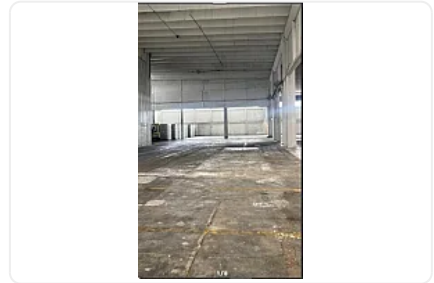

## Renta de Bodega Comercial en Industrial Vallejo, Azcapotzalco GM445

Renta: MXN \$  
**437,500.00**

SN, Industrial Vallejo, Azcapotzalco, Ciudad de México • ID 3471

### Descripción

Renta de Bodega Comercial en Industrial Vallejo, Azcapotzalco  
ASESOR GUILLERMO MORENO GM445

Rento Bodega en condominio con acceso a avenida principal de la zona, cuenta con entrada molia para Tráiler, vigilancia 24 horas, estacionamiento para visitas, la nave cuenta con oficinas y tapancos.

M2 de terreno: 2500

M2 de construcción: 2500

Altura promedio: 7 metros

Anden de carga: no cuenta

Accesos: 1

En condominio

Precio de renta mensual por metro cuadrado: 175

Precio de renta total: \$437,500.00 + IVA