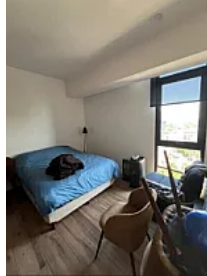

Venta de Departamento en Polanco, Miguel Hidalgo CT636

**Venta: MXN $
6,500,000.00**

SN, Polanco I Sección, Miguel Hidalgo, Ciudad de México • ID 3476

Descripción

Venta de Departamento en Polanco, Miguel Hidalgo

ASESOR SAMUEL ATRI CT636

Departamento en Venta en Polanco Residencial Livix by marhnos
Cerca de transporte público y locales comerciales, cuenta con:

90 metros

2 recámaras

2 baños

1 estacionamiento

Súper ubicación

En Ferrocarril de Cuernavaca

Zona comercial

Precio de venta $ 6,500,000

CTSAM