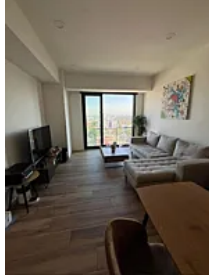

Venta de Departamento en Polanco, Miguel Hidalgo CT636

**Venta: MXN \$
6,500,000.00**

SN, Polanco I Sección, Miguel Hidalgo, Ciudad de México • ID 3476

Descripción

Venta de Departamento en Polanco, Miguel Hidalgo

ASESOR SAMUEL ATRI CT636

Departamento en Venta en Polanco Residencial Livix by marhnos
Cerca de transporte público y locales comerciales, cuenta con:

90 metros

2 recámaras

2 baños

1 estacionamiento

Súper ubicación

Área de juegos infantiles

Gimnasio

Salón de usos múltiples

Detalles

Recámaras: 2

Baños: 2

Estacionamientos: 1

Construcción: 90 m²