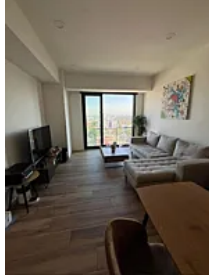

Venta de Departamento en Polanco, Miguel Hidalgo CT636

Venta: MXN \$
6,500,000.00

SN, Polanco I Sección, Miguel Hidalgo, Ciudad de México • ID 3476

Descripción

Venta de Departamento en Polanco, Miguel Hidalgo

ASESOR SAMUEL ATRI CT636

Departamento en Venta en Polanco Residencial Livix by marhnos
Cerca de transporte público y locales comerciales, cuenta con:

90 metros

2 recámaras

2 baños

1 estacionamiento

Súper ubicación

Área de juegos infantiles

Gimnasio

Salón de usos múltiples

Detalles

Recámaras: 2

Baños: 2

Estacionamientos: 1

Construcción: 90 m²