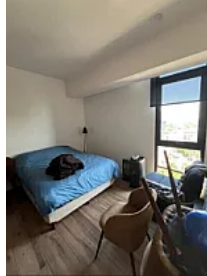

Venta de Departamento en Polanco, Miguel Hidalgo CT636

Venta: MXN \$
6,500,000.00

SN, Polanco I Sección, Miguel Hidalgo, Ciudad de México • ID 3476

Descripción

Venta de Departamento en Polanco, Miguel Hidalgo

ASESOR SAMUEL ATRI CT636

Departamento en Venta en Polanco Residencial Livix by marhnos
Cerca de transporte público y locales comerciales, cuenta con:

90 metros

2 recámaras

2 baños

1 estacionamiento

Súper ubicación