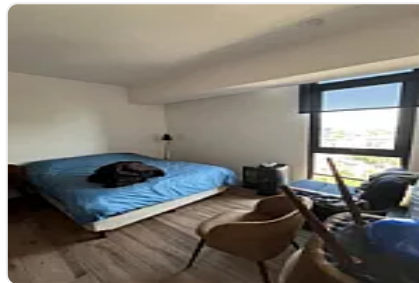

Venta de Departamento en Polanco, Miguel Hidalgo CT636

**Venta: MXN $
6,500,000.00**

SN, Polanco I Sección, Miguel Hidalgo, Ciudad de México • ID 3476

Descripción

Venta de Departamento en Polanco, Miguel Hidalgo

ASESOR SAMUEL ATRI CT636

Departamento en Venta en Polanco Residencial Livix by marhnos

Cerca de transporte público y locales comerciales, cuenta con:

90 metros

2 recámaras

2 baños

1 estacionamiento

Súper ubicación

En Ferrocarril de Cuernavaca

Zona comercial

Precio de venta $ 6,500,000

CTSAM