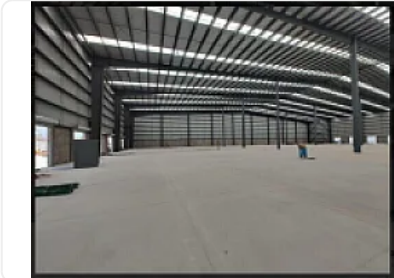

Renta de Bodega Comercial en Cuautitlán Izcalli GM441

Renta: MXN \$
2,500,000.00

SN, Cuautitlán Izcalli Centro Urbano, Cuautitlán Izcalli, Estado de México • ID 3480

Descripción

Renta de Bodega Comercial en Cuautitlán Izcalli
ASESOR GUILLERMO MORENO GM441

Rento Bodega nueva en condominio ubicado en Cuautitlan Izcalli, cerca de Avenida Santa Elena Coacalco y conectividad hacia carretera México queretaro, entrega junio 2025.

M2 de terreno:

M2 de construcción: