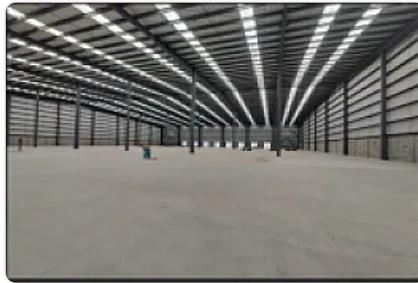

### Descripción

Renta de Bodega Comercial en Cuautitlán Izcalli  
ASESOR GUILLERMO MORENO GM441

Rento Bodega nueva en condominio ubicado en Cuautitlan Izcalli, cerca de Avenida Santa Elena Coacalco y conectividad hacia carretera México queretaro, entrega junio 2025.