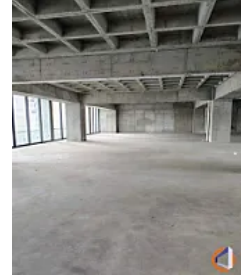

### Descripción

Venta de Consultorios en Juarez, Cuauhtemoc  
ASESOR GUILLERMO MORENO GM496

Amplios consultorios cerca de locales, comercio cercano, cuenta con las siguientes características:

#### CARACTERÍSTICAS GENERALES DEL EDIFICIO:

- \* 9 niveles de oficinas
- \* 2 niveles comerciales
- \* 3 sótanos de estacionamiento
- \* 3 elevadores marca KONE
- \* Altura de entrepiso: 3.70 m
- \* El acceso vehicular es por el edificio de estacionamiento ubicado a un costado
- \* Cajones para visitas disponibles en el edificio anexo
- Sistema de seguridad y preservación de vida
- \* 1 escalera de emergencia
- \* Rociadores
- \* Hidrantes