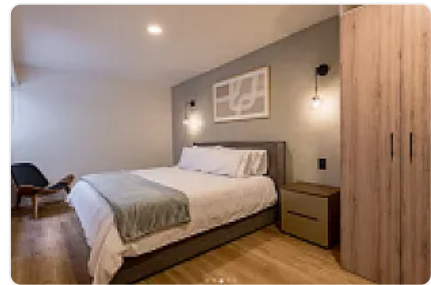

Departamento en Renta en Colonia Roma Norte LL15

Renta: MXN $
44,000.00

Roma Norte, Roma Norte, Cuauhtémoc, Ciudad de México • ID 3500

Descripción

ASESOR LETICIA LARIOS LL15

Este departamento combina diseño contemporáneo, comodidad y una ubicación inmejorable.

consta de 2 recámaras amplias con clósets integrados,

2 baños completos,

cocina abierta con barra de granito,

área de lavado comun

una sala-comedor iluminado.

el edificio cuenta con seguridad 24/7

elevador

roof garden común ideal para relajarte o trabajar al aire libre.

a solo unos pasos de cafés, parques, restaurantes de autor, supermercados y el metro. ideal para quienes buscan vivir con estilo en una de las colonias más vibrantes y caminables de la ciudad.

Características