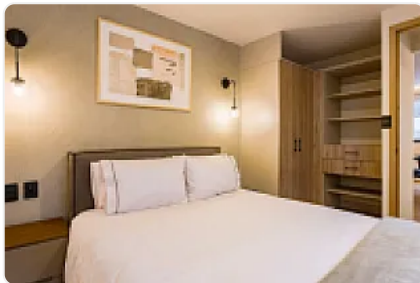

Departamento en Renta en Colonia Roma Norte LL15

Renta: MXN $
44,000.00

Roma Norte, Roma Norte, Cuauhtémoc, Ciudad de México • ID 3500

Descripción

ASESOR LETICIA LARIOS LL15

Este departamento combina diseño contemporáneo, comodidad y una ubicación inmejorable.

consta de 2 recámaras amplias con clósets integrados,

2 baños completos,

cocina abierta con barra de granito,

área de lavado comun

una sala-comedor iluminado.

el edificio cuenta con seguridad 24/7

elevador

roof garden común ideal para relajarte o trabajar al aire libre.

a solo unos pasos de cafés, parques, restaurantes de autor, supermercados y el metro. ideal para quienes buscan vivir con estilo en una de las colonias más vibrantes y caminables de la ciudad.

Características