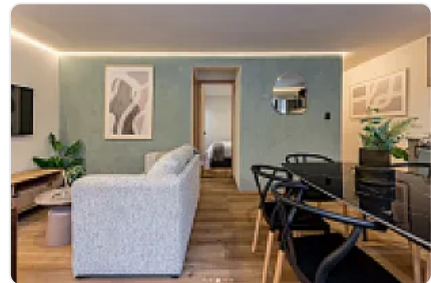

Departamento en Renta en Colonia Roma Norte LL15

Renta: MXN $
44,000.00

Roma Norte, Roma Norte, Cuauhtémoc, Ciudad de México • ID 3500

Descripción

ASESOR LETICIA LARIOS LL15

Este departamento combina diseño contemporáneo, comodidad y una ubicación inmejorable.

consta de 2 recámaras amplias con clósets integrados,

2 baños completos,

cocina abierta con barra de granito,

área de lavado comun

una sala-comedor iluminado.

el edificio cuenta con seguridad 24/7

elevador

roof garden común ideal para relajarte o trabajar al aire libre.

a solo unos pasos de cafés, parques, restaurantes de autor, supermercados y el metro. ideal para quienes buscan vivir con estilo en una de las colonias más vibrantes y caminables de la ciudad.

Características