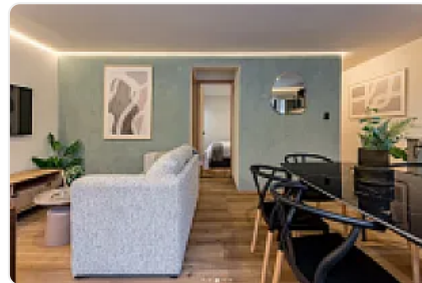

Departamento en Renta en Colonia Roma Norte LL15

Renta: MXN $
44,000.00

Roma Norte, Roma Norte, Cuauhtémoc, Ciudad de México • ID 3500

Descripción

ASESOR LETICIA LARIOS LL15

Este departamento combina diseño contemporáneo, comodidad y una ubicación inmejorable.

consta de 2 recámaras amplias con clósets integrados,

2 baños completos,

cocina abierta con barra de granito,

área de lavado comun

una sala-comedor iluminado.

el edificio cuenta con seguridad 24/7

elevador

roof garden común ideal para relajarte o trabajar al aire libre.

a solo unos pasos de cafés, parques, restaurantes de autor, supermercados y el metro. ideal para quienes buscan vivir con estilo en una de las colonias más vibrantes y caminables de la ciudad.

Características