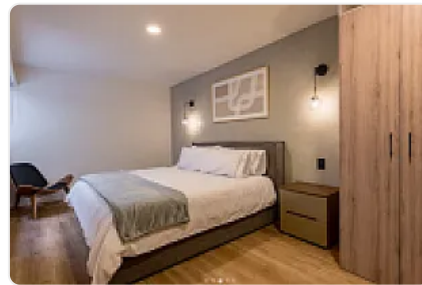

Departamento en Renta en Colonia Roma Norte LL15

Renta: MXN $
44,000.00

Roma Norte, Roma Norte, Cuauhtémoc, Ciudad de México • ID 3500

Descripción

ASESOR LETICIA LARIOS LL15

Este departamento combina diseño contemporáneo, comodidad y una ubicación inmejorable.

consta de 2 recámaras amplias con clósets integrados,

2 baños completos,

cocina abierta con barra de granito,

área de lavado comun

una sala-comedor iluminado.

el edificio cuenta con seguridad 24/7

elevador

roof garden común ideal para relajarte o trabajar al aire libre.

a solo unos pasos de cafés, parques, restaurantes de autor, supermercados y el metro. ideal para quienes buscan vivir con estilo en una de las colonias más vibrantes y caminables de la ciudad.

Características