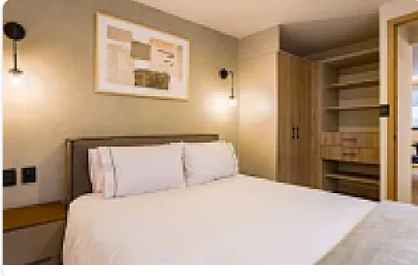

Departamento en Renta en Colonia Roma Norte LL15

Renta: MXN $
44,000.00

Roma Norte, Roma Norte, Cuauhtémoc, Ciudad de México • ID 3500

Descripción

ASESOR LETICIA LARIOS LL15

Este departamento combina diseño contemporáneo, comodidad y una ubicación inmejorable.

consta de 2 recámaras amplias con clósets integrados,

2 baños completos,

cocina abierta con barra de granito,

área de lavado comun

una sala-comedor iluminado.

el edificio cuenta con seguridad 24/7

elevador

roof garden común ideal para relajarte o trabajar al aire libre.

a solo unos pasos de cafés, parques, restaurantes de autor, supermercados y el metro. ideal para quienes buscan vivir con estilo en una de las colonias más vibrantes y caminables de la ciudad.

Características