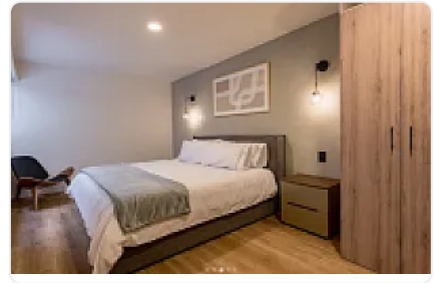

Departamento en Renta en Colonia Roma Norte LL15

Renta: MXN $
44,000.00

Roma Norte, Roma Norte, Cuauhtémoc, Ciudad de México • ID 3500

Descripción

ASESOR LETICIA LARIOS LL15

Este departamento combina diseño contemporáneo, comodidad y una ubicación inmejorable.

consta de 2 recámaras amplias con clósets integrados,

2 baños completos,

cocina abierta con barra de granito,

área de lavado comun

una sala-comedor iluminado.

el edificio cuenta con seguridad 24/7

elevador

roof garden común ideal para relajarte o trabajar al aire libre.

a solo unos pasos de cafés, parques, restaurantes de autor, supermercados y el metro. ideal para quienes buscan vivir con estilo en una de las colonias más vibrantes y caminables de la ciudad.

Características