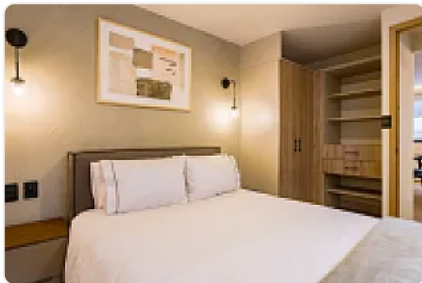

Departamento en Renta en Colonia Roma Norte LL15

Renta: MXN $
44,000.00

Roma Norte, Roma Norte, Cuauhtémoc, Ciudad de México • ID 3500

Descripción

ASESOR LETICIA LARIOS LL15

Este departamento combina diseño contemporáneo, comodidad y una ubicación inmejorable.

consta de 2 recámaras amplias con clósets integrados,

2 baños completos,

cocina abierta con barra de granito,

área de lavado comun

una sala-comedor iluminado.

el edificio cuenta con seguridad 24/7

elevador

roof garden común ideal para relajarte o trabajar al aire libre.

a solo unos pasos de cafés, parques, restaurantes de autor, supermercados y el metro. ideal para quienes buscan vivir con estilo en una de las colonias más vibrantes y caminables de la ciudad.

Características