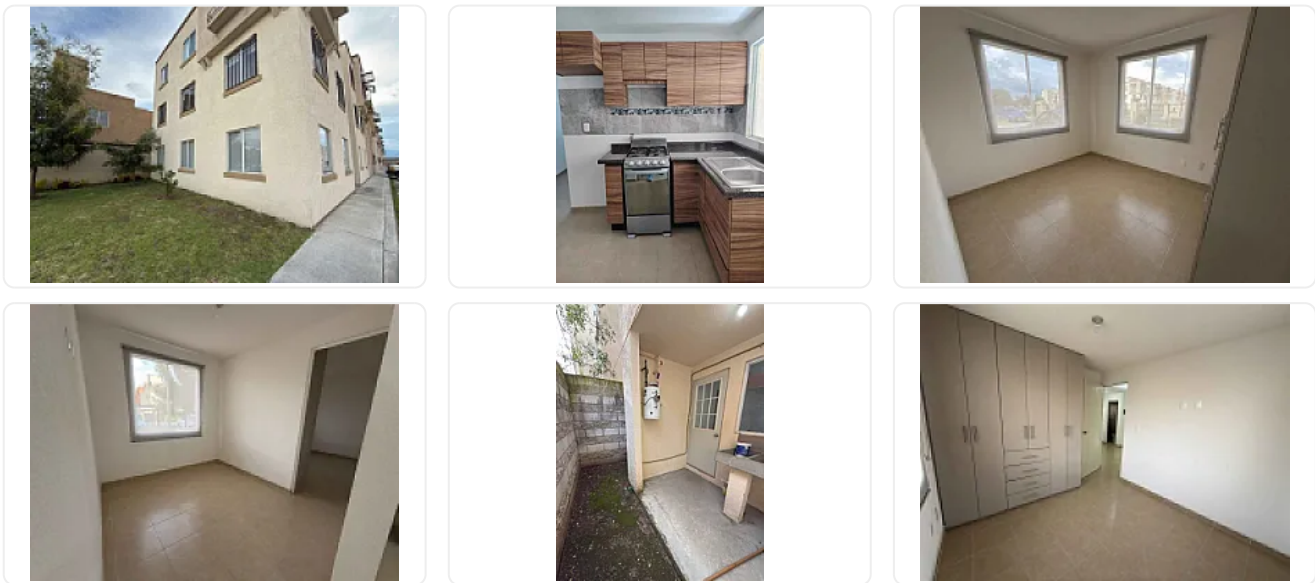

depa en huejos

asddsd, Paseo de los Sauces, HUEJOTZINGO, Puebla • ID 3503

**Venta: MXN \$
700,000.00**

Descripción

depa depa depa

Características

Baño completo

Circuito cerrado

Metros de construcción

Cajones de estacionamiento

Cisterna

Mascotas permitidas

Servicios independientes

Seguridad 24 hrs

Área de juegos

Pet friendly

Roof Garden

Detalles

Recámaras: 2

Baños: 1

Estacionamientos: 1

Construcción: 55 m²

Terreno: 60 m²

Código: YR-21