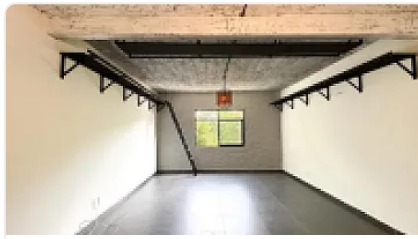

Renta de Departamento en Cuauhtemoc, Roma Norte

Renta: MXN \$
28,000.00

Fuente de cibeles, Roma Norte, Cuauhtémoc, Ciudad de México • ID 3518

Descripción

Renta de Departamento en Cuauhtemoc, Roma Norte

ASESOR: CESAR PONCE CP1