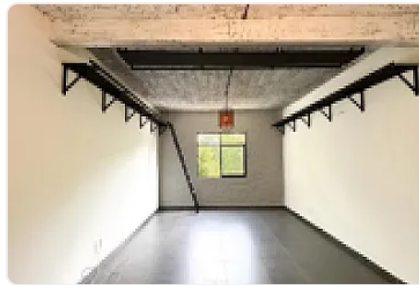

Renta de Departamento en Cuauhtemoc, Roma Norte

Renta: MXN \$
28,000.00

Fuente de cibeles, Roma Norte, Cuauhtémoc, Ciudad de México • ID 3518

Descripción

Renta de Departamento en Cuauhtemoc, Roma Norte

ASESOR: CESAR PONCE CP1

"se aceptan mascotas

2 recamaras

1 baño

elevador

lobby

vigilancia 24hrs

area de lavado"

"1 renta