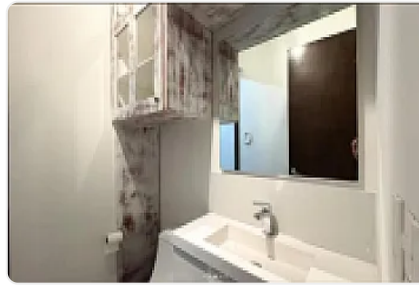

Renta de Departamento en Cuauhtemoc, Roma Norte

Renta: MXN \$
28,000.00

Fuente de cibeles, Roma Norte, Cuauhtémoc, Ciudad de México • ID 3518

Descripción

Renta de Departamento en Cuauhtemoc, Roma Norte

ASESOR: CESAR PONCE CP1