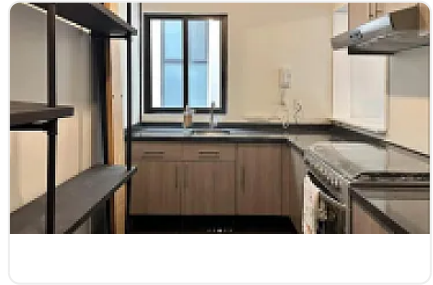

Renta de Departamento en Cuauhtemoc, Roma Norte

Renta: MXN \$
28,000.00

Fuente de cibeles, Roma Norte, Cuauhtémoc, Ciudad de México • ID 3518

Descripción

Renta de Departamento en Cuauhtemoc, Roma Norte

ASESOR: CESAR PONCE CP1

"se aceptan mascotas

2 recamaras

1 baño

elevador

lobby

vigilancia 24hrs

area de lavado"

"1 renta