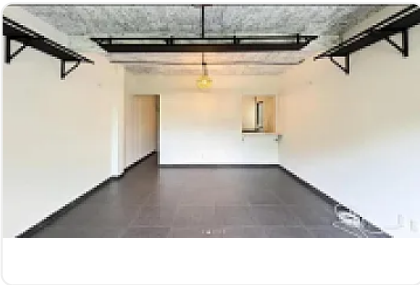

Renta de Departamento en Cuauhtemoc, Roma Norte

Renta: MXN \$
28,000.00

Fuente de cibeles, Roma Norte, Cuauhtémoc, Ciudad de México • ID 3518

Descripción

Renta de Departamento en Cuauhtemoc, Roma Norte

ASESOR: CESAR PONCE CP1

"se aceptan mascotas

2 recamaras

1 baño

elevador

lobby

vigilancia 24hrs

area de lavado"

"1 renta