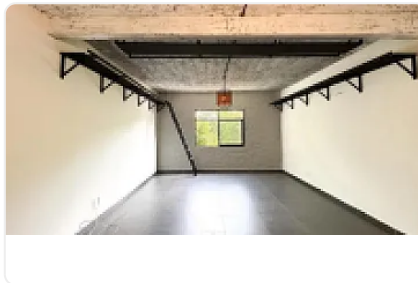

Renta de Departamento en Cuauhtemoc, Roma Norte

Renta: MXN \$
28,000.00

Fuente de cibeles, Roma Norte, Cuauhtémoc, Ciudad de México • ID 3518

Descripción

Renta de Departamento en Cuauhtemoc, Roma Norte

ASESOR: CESAR PONCE CP1

"se aceptan mascotas

2 recamaras

1 baño

elevador

lobby

vigilancia 24hrs

area de lavado"

"1 renta

1 deposito

poliza juridica

aval con bien raiz en la cdmx"

Características

Sin características registradas

Detalles

Recámaras: 2
Baños: 1
Estacionamientos: —
Construcción: 89 m²
Terreno: —
Código: N/A
Comisión: No