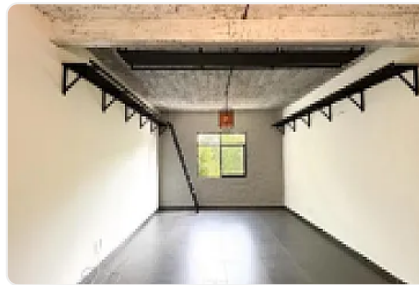

Renta de Departamento en Cuauhtemoc, Roma Norte

Renta: MXN \$
28,000.00

Fuente de cibeles, Roma Norte, Cuauhtémoc, Ciudad de México • ID 3518

Descripción

Renta de Departamento en Cuauhtemoc, Roma Norte

ASESOR: CESAR PONCE CP1