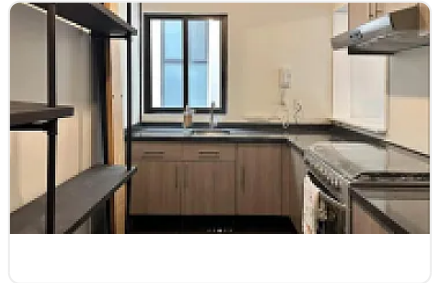

Renta de Departamento en Cuauhtemoc, Roma Norte

Renta: MXN \$
28,000.00

Fuente de cibeles, Roma Norte, Cuauhtémoc, Ciudad de México • ID 3518

Descripción

Renta de Departamento en Cuauhtemoc, Roma Norte

ASESOR: CESAR PONCE CP1

"se aceptan mascotas

2 recamaras

1 baño

elevador

lobby

vigilancia 24hrs

area de lavado"

"1 renta