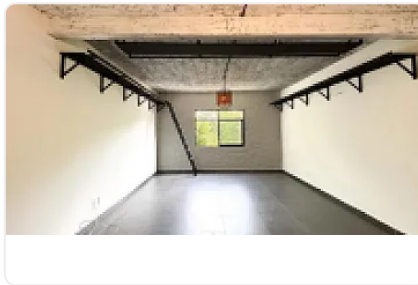

Renta de Departamento en Cuauhtemoc, Roma Norte

Renta: MXN \$
28,000.00

Fuente de cibeles, Roma Norte, Cuauhtémoc, Ciudad de México • ID 3518

Descripción

Renta de Departamento en Cuauhtemoc, Roma Norte

ASESOR: CESAR PONCE CP1

"se aceptan mascotas

2 recamaras

1 baño

elevador

lobby

vigilancia 24hrs

area de lavado"

"1 renta

1 deposito

poliza juridica

aval con bien raiz en la cdmx"

Características

Sin características registradas

Detalles

Recámaras: 2
Baños: 1
Estacionamientos: —
Construcción: 89 m²
Terreno: —
Código: N/A
Comisión: No