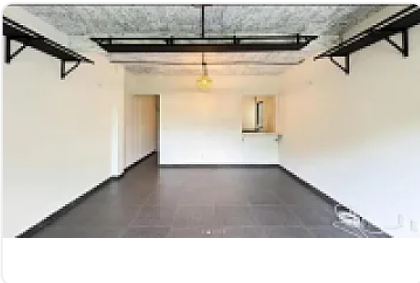

Renta de Departamento en Cuauhtemoc, Roma Norte

Renta: MXN \$
28,000.00

Fuente de cibeles, Roma Norte, Cuauhtémoc, Ciudad de México • ID 3518

Descripción

Renta de Departamento en Cuauhtemoc, Roma Norte

ASESOR: CESAR PONCE CP1

"se aceptan mascotas

2 recamaras

1 baño

elevador

lobby

vigilancia 24hrs

area de lavado"

"1 renta