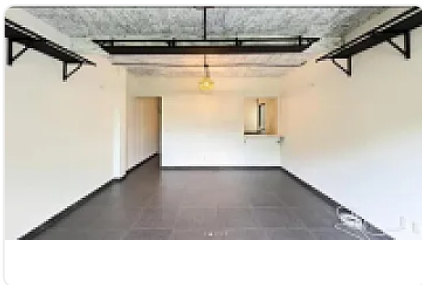

## Renta de Departamento en Cuauhtemoc, Roma Norte

Renta: MXN \$  
**28,000.00**

Fuente de cibeles, Roma Norte, Cuauhtémoc, Ciudad de México • ID 3518

### Descripción

Renta de Departamento en Cuauhtemoc, Roma Norte

ASESOR: CESAR PONCE CP1

"se aceptan mascotas

2 recamaras

1 baño

elevador

lobby