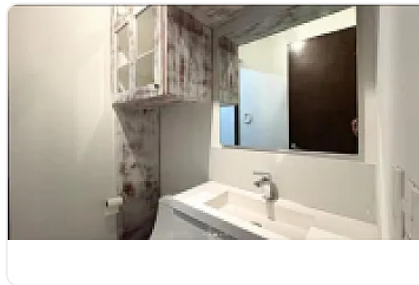

## Renta de Departamento en Cuauhtemoc, Roma Norte

Renta: MXN \$  
**28,000.00**

Fuente de cibeles, Roma Norte, Cuauhtémoc, Ciudad de México • ID 3518

### Descripción

Renta de Departamento en Cuauhtemoc, Roma Norte

ASESOR: CESAR PONCE CP1

"se aceptan mascotas

2 recamaras

1 baño

elevador

lobby