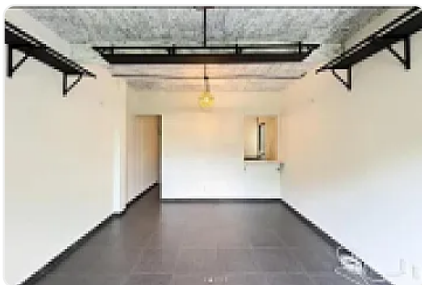

## Renta de Departamento en Cuauhtemoc, Roma Norte

Renta: MXN \$  
**28,000.00**

Fuente de cibeles, Roma Norte, Cuauhtémoc, Ciudad de México • ID 3518

### Descripción

Renta de Departamento en Cuauhtemoc, Roma Norte

ASESOR: CESAR PONCE CP1

"se aceptan mascotas

2 recamaras

1 baño

elevador

lobby