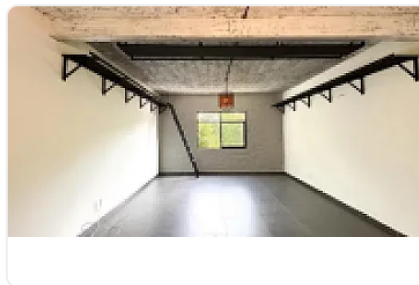

## Renta de Departamento en Cuauhtemoc, Roma Norte

Renta: MXN \$  
**28,000.00**

Fuente de cibeles, Roma Norte, Cuauhtémoc, Ciudad de México • ID 3518

### Descripción

Renta de Departamento en Cuauhtemoc, Roma Norte

ASESOR: CESAR PONCE CP1

"se aceptan mascotas

2 recamaras

1 baño

elevador

lobby