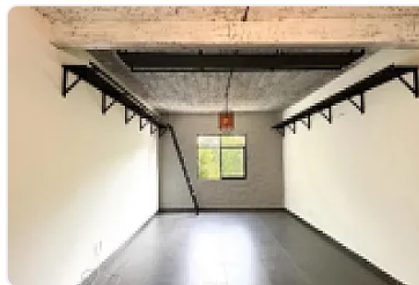

## Renta de Departamento en Cuauhtemoc, Roma Norte

Renta: MXN \$  
**28,000.00**

Fuente de cibeles, Roma Norte, Cuauhtémoc, Ciudad de México • ID 3518

### Descripción

Renta de Departamento en Cuauhtemoc, Roma Norte

ASESOR: CESAR PONCE CP1

"se aceptan mascotas

2 recamaras

1 baño

elevador

lobby