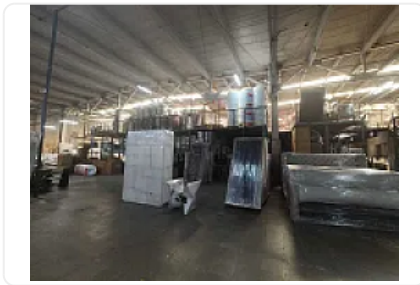

Renta de Bodega Comercial en Las Conchitas, Cuautitlán Izcalli GM372

Renta: MXN \$
1,125,000.00

SN, Las Conchitas, Cuautitlán Izcalli, Estado de México • ID 3540

Descripción

Renta de Bodega Comercial en Las Conchitas, Cuautitlán Izcalli
ASESOR GUILLERMO MORENO GM372

Rento bodega comercial en Cuautitlán Izcalli, se encuentra ubicado sobre la autopista México Querétaro, con excelentes vías de transporte y comunicación, cuenta con:

M2 de terreno: 8,000

M2 de almacén: 7450

Altura promedio: 6 metros

Andenes de carga y descarga

Área de estacionamiento

Área de maniobra

Precio de renta por metro cuadrado: \$150

Precio de renta mensual total: \$1,125,000.00 más IVA.

Características