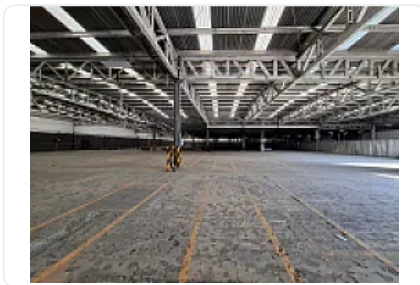

Renta de Bodega Comercial en Las Conchitas, Cuautitlán Izcalli GM372

Renta: MXN \$
1,125,000.00

SN, Las Conchitas, Cuautitlán Izcalli, Estado de México • ID 3540

Descripción

Renta de Bodega Comercial en Las Conchitas, Cuautitlán Izcalli
ASESOR GUILLERMO MORENO GM372

Rento bodega comercial en Cuautitlán Izcalli, se encuentra ubicado sobre la autopista México Querétaro, con excelentes vías de transporte y comunicación, cuenta con:

M2 de terreno: 8,000

M2 de almacén: 7450

Altura promedio: 6 metros

Andenes de carga y descarga

Área de estacionamiento

Área de maniobra

Precio de renta por metro cuadrado: \$150

Precio de renta mensual total: \$1,125,000.00 más IVA.

Características