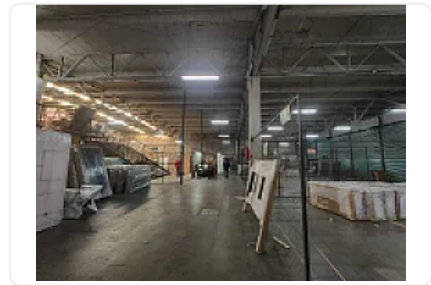

Renta de Bodega Comercial en Las Conchitas, Cuautitlán Izcalli GM372

Renta: MXN \$
1,125,000.00

SN, Las Conchitas, Cuautitlán Izcalli, Estado de México • ID 3540

Descripción

Renta de Bodega Comercial en Las Conchitas, Cuautitlán Izcalli
ASESOR GUILLERMO MORENO GM372

Rento bodega comercial en Cuautitlán Izcalli, se encuentra ubicado sobre la autopista México Querétaro, con excelentes vías de transporte y comunicación, cuenta con:

M2 de terreno: 8,000

M2 de almacén: 7450

Altura promedio: 6 metros

Andenes de carga y descarga

Área de estacionamiento

Área de maniobra

Precio de renta por metro cuadrado: \$150

Precio de renta mensual total: \$1,125,000.00 más IVA.

Características