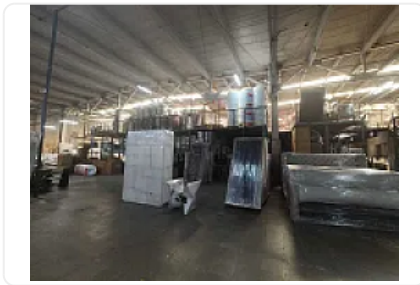

## Renta de Bodega Comercial en Las Conchitas, Cuautitlán Izcalli GM372

Renta: MXN \$  
**1,125,000.00**

SN, Las Conchitas, Cuautitlán Izcalli, Estado de México • ID 3540

### Descripción

Renta de Bodega Comercial en Las Conchitas, Cuautitlán Izcalli  
ASESOR GUILLERMO MORENO GM372

Rento bodega comercial en Cuautitlán Izcalli, se encuentra ubicado sobre la autopista México Querétaro, con excelentes vías de transporte y comunicación, cuenta con:

M2 de terreno: 8,000

M2 de almacén: 7450

Altura promedio: 6 metros

Andenes de carga y descarga

Área de estacionamiento

Área de maniobra

Precio de renta por metro cuadrado: \$150

Precio de renta mensual total: \$1,125,000.00 más IVA.