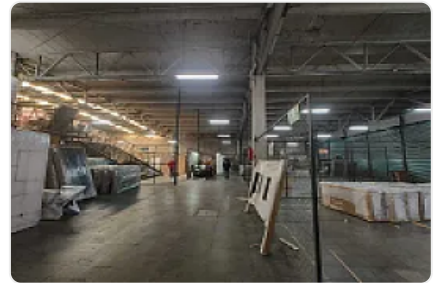

Renta de Bodega Comercial en Las Conchitas, Cuautitlán Izcalli GM372

Renta: MXN \$
1,125,000.00

SN, Las Conchitas, Cuautitlán Izcalli, Estado de México • ID 3540

Descripción

Renta de Bodega Comercial en Las Conchitas, Cuautitlán Izcalli
ASESOR GUILLERMO MORENO GM372

Rento bodega comercial en Cuautitlán Izcalli, se encuentra ubicado sobre la autopista México Querétaro, con excelentes vías de transporte y comunicación, cuenta con:

M2 de terreno: 8,000

M2 de almacén: 7450

Altura promedio: 6 metros

Andenes de carga y descarga

Área de estacionamiento

Área de maniobra

Precio de renta por metro cuadrado: \$150

Precio de renta mensual total: \$1,125,000.00 más IVA.

Características