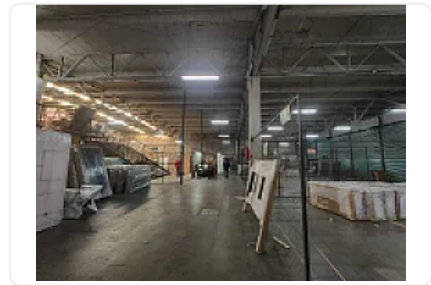

### Descripción

Renta de Bodega Comercial en Las Conchitas, Cuautitlán Izcalli  
ASESOR GUILLERMO MORENO GM372

Rento bodega comercial en Cuautitlán Izcalli, se encuentra ubicado sobre la autopista México Querétaro, con excelentes vías de transporte y comunicación, cuenta con:

M2 de terreno: 8,000

M2 de almacén: 7450

Altura promedio: 6 metros

Andenes de carga y descarga

Área de estacionamiento

Área de maniobra

Precio de renta por metro cuadrado: \$150

Precio de renta mensual total: \$1,125,000.00 más IVA.