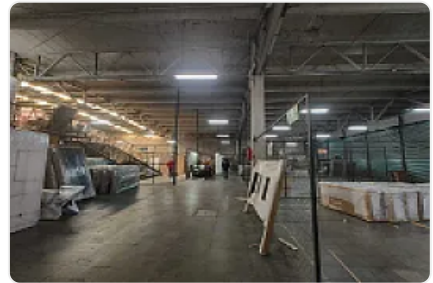

Renta de Bodega Comercial en Las Conchitas, Cuautitlán Izcalli GM372

Renta: MXN \$
1,125,000.00

SN, Las Conchitas, Cuautitlán Izcalli, Estado de México • ID 3540

Descripción

Renta de Bodega Comercial en Las Conchitas, Cuautitlán Izcalli
ASESOR GUILLERMO MORENO GM372

Rento bodega comercial en Cuautitlán Izcalli, se encuentra ubicado sobre la autopista México Querétaro, con excelentes vías de transporte y comunicación, cuenta con:

M2 de terreno: 8,000

M2 de almacén: 7450

Altura promedio: 6 metros

Andenes de carga y descarga

Área de estacionamiento

Área de maniobra

Precio de renta por metro cuadrado: \$150

Precio de renta mensual total: \$1,125,000.00 más IVA.

Características