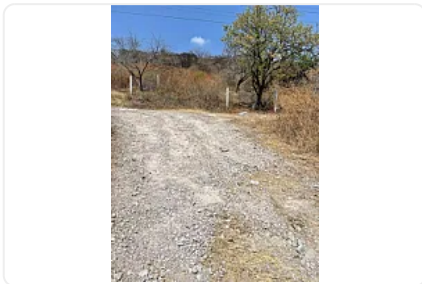

### Descripción

ASESOR: ALONSO SUAREZ AS338

También se vende por lotes

\$300 por metro cuadrado

"terreno en área suburbana

drenaje y luz

ideal para rancho, viviendas o centros comerciales"