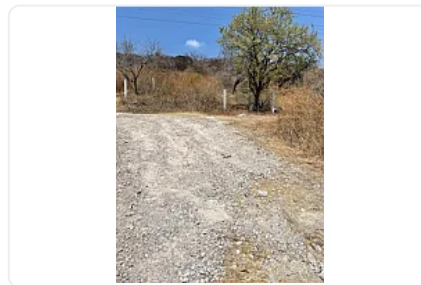

## Terreno en Venta, Cuautla AS338

, San Pedro Apatlaco, Ayala, Morelos • ID 3582

**Venta: MXN \$  
3,300,000.00**

### Descripción

ASESOR: ALONSO SUAREZ AS338

También se vende por lotes

\$300 por metro cuadrado

"terreno en área suburbana

drenaje y luz

ideal para rancho, viviendas o centros comerciales"