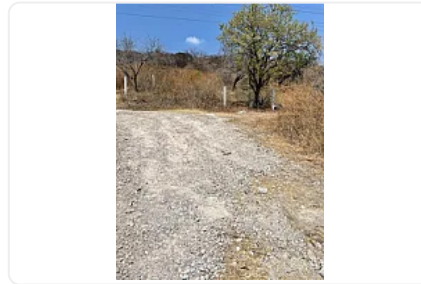

Terreno en Venta, Cuautla AS338

, San Pedro Apatlaco, Ayala, Morelos • ID 3582

**Venta: MXN \$
3,300,000.00**

Descripción

ASESOR: ALONSO SUAREZ AS338

También se vende por lotes

\$300 por metro cuadrado

"terreno en área suburbana

drenaje y luz

ideal para rancho, viviendas o centros comerciales"

Características

Sin características registradas

Detalles

Recámaras: —
Baños: —
Estacionamientos: —
Construcción: —
Terreno: 11,000 m²
Código: N/A
Comisión: No