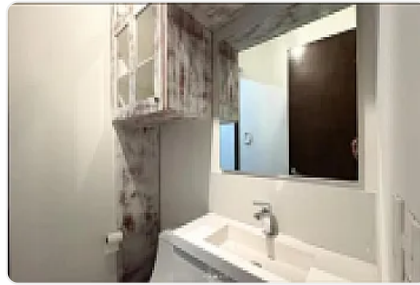

Renta de Departamento en Cuauhtemoc, Roma Norte

Renta: MXN \$
28,000.00

Fuente de cibeles, Roma Norte, Cuauhtémoc, Ciudad de México • ID 3590

Descripción

Renta de Departamento en Cuauhtemoc, Roma Norte

ASESOR: CESAR PONCE CP1