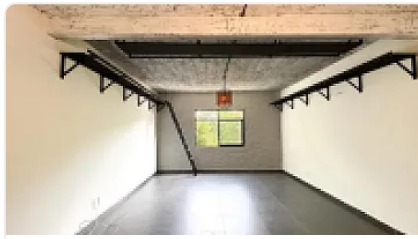

## Renta de Departamento en Cuauhtemoc, Roma Norte

Renta: MXN \$  
**28,000.00**

Fuente de cibeles, Roma Norte, Cuauhtémoc, Ciudad de México • ID 3590

### Descripción

Renta de Departamento en Cuauhtemoc, Roma Norte

ASESOR: CESAR PONCE CP1

"se aceptan mascotas

2 recamaras

1 baño

elevador

lobby