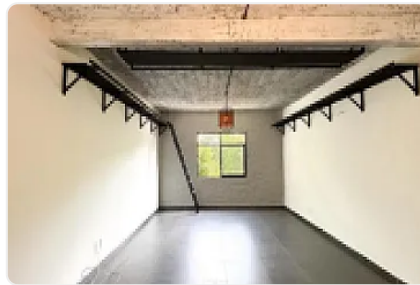

Renta de Departamento en Cuauhtemoc, Roma Norte

Renta: MXN \$
28,000.00

Fuente de cibeles, Roma Norte, Cuauhtémoc, Ciudad de México • ID 3590

Descripción

Renta de Departamento en Cuauhtemoc, Roma Norte

ASESOR: CESAR PONCE CP1