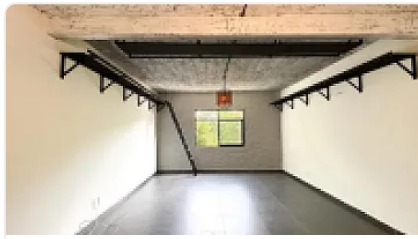

Renta de Departamento en Cuauhtemoc, Roma Norte

Renta: MXN \$
28,000.00

Fuente de cibeles, Roma Norte, Cuauhtémoc, Ciudad de México • ID 3590

Descripción

Renta de Departamento en Cuauhtemoc, Roma Norte

ASESOR: CESAR PONCE CP1