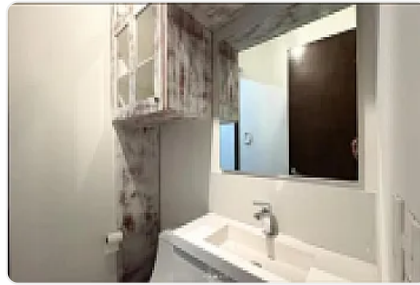

Renta de Departamento en Cuauhtemoc, Roma Norte

Renta: MXN \$
28,000.00

Fuente de cibeles, Roma Norte, Cuauhtémoc, Ciudad de México • ID 3590

Descripción

Renta de Departamento en Cuauhtemoc, Roma Norte

ASESOR: CESAR PONCE CP1

"se aceptan mascotas

2 recamaras

1 baño

elevador

lobby

vigilancia 24hrs

area de lavado"

"1 renta