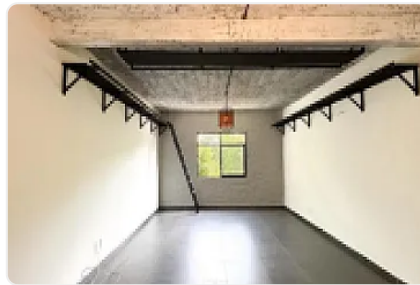

Renta de Departamento en Cuauhtemoc, Roma Norte

Renta: MXN \$
28,000.00

Fuente de cibeles, Roma Norte, Cuauhtémoc, Ciudad de México • ID 3590

Descripción

Renta de Departamento en Cuauhtemoc, Roma Norte

ASESOR: CESAR PONCE CP1

"se aceptan mascotas

2 recamaras

1 baño

elevador

lobby

vigilancia 24hrs

area de lavado"

"1 renta