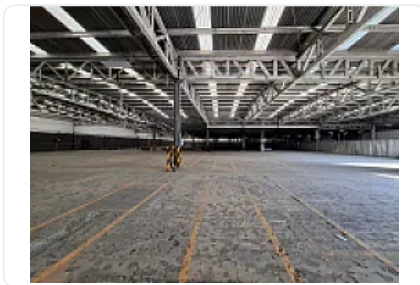

### Descripción

Renta de Bodega Comercial en Las Conchitas, Cuautitlán Izcalli  
ASESOR GUILLERMO MORENO GM372

Rento bodega comercial en Cuautitlán Izcalli, se encuentra ubicado sobre la autopista México Querétaro, con excelentes vías de transporte y comunicación, cuenta con:

M2 de terreno: 8,000

M2 de almacén: 7450

Altura promedio: 6 metros

Andenes de carga y descarga

Área de estacionamiento

Área de maniobra

Precio de renta por metro cuadrado: \$150

Precio de renta mensual total: \$1,125,000.00 más IVA.