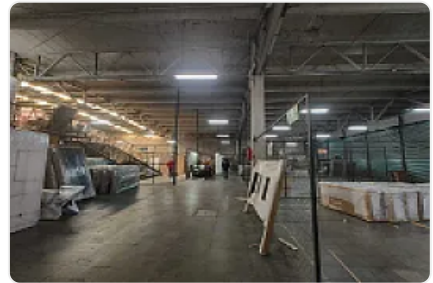

### Descripción

Renta de Bodega Comercial en Las Conchitas, Cuautitlán Izcalli  
ASESOR GUILLERMO MORENO GM372

Rento bodega comercial en Cuautitlán Izcalli, se encuentra ubicado sobre la autopista México Querétaro, con excelentes vías de transporte y comunicación, cuenta con:

M2 de terreno: 8,000

M2 de almacén: 7450

Altura promedio: 6 metros

Andenes de carga y descarga

Área de estacionamiento

Área de maniobra

Precio de renta por metro cuadrado: \$150

Precio de renta mensual total: \$1,125,000.00 más IVA.