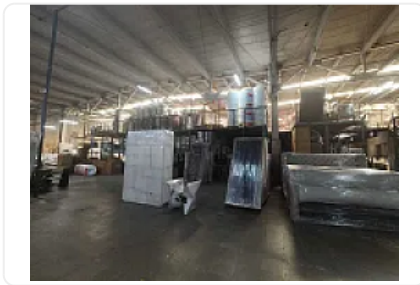

## Renta de Bodega Comercial en Las Conchitas, Cuautitlán Izcalli GM372

Renta: MXN \$  
**1,125,000.00**

SN, Las Conchitas, Cuautitlán Izcalli, Estado de México • ID 3617

### Descripción

Renta de Bodega Comercial en Las Conchitas, Cuautitlán Izcalli  
ASESOR GUILLERMO MORENO GM372

Rento bodega comercial en Cuautitlán Izcalli, se encuentra ubicado sobre la autopista México Querétaro, con excelentes vías de transporte y comunicación, cuenta con:

M2 de terreno: 8,000

M2 de almacén: 7450

Altura promedio: 6 metros

Andenes de carga y descarga

Área de estacionamiento

Área de maniobra

Precio de renta por metro cuadrado: \$150

Precio de renta mensual total: \$1,125,000.00 más IVA.