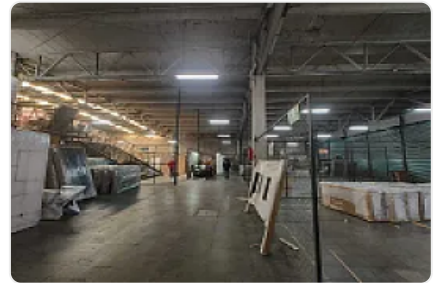

Renta de Bodega Comercial en Las Conchitas, Cuautitlán Izcalli GM372

Renta: MXN \$
1,125,000.00

SN, Las Conchitas, Cuautitlán Izcalli, Estado de México • ID 3617

Descripción

Renta de Bodega Comercial en Las Conchitas, Cuautitlán Izcalli
ASESOR GUILLERMO MORENO GM372

Rento bodega comercial en Cuautitlán Izcalli, se encuentra ubicado sobre la autopista México Querétaro, con excelentes vías de transporte y comunicación, cuenta con:

M2 de terreno: 8,000

M2 de almacén: 7450

Altura promedio: 6 metros

Andenes de carga y descarga

Área de estacionamiento

Área de maniobra

Precio de renta por metro cuadrado: \$150

Precio de renta mensual total: \$1,125,000.00 más IVA.

Características