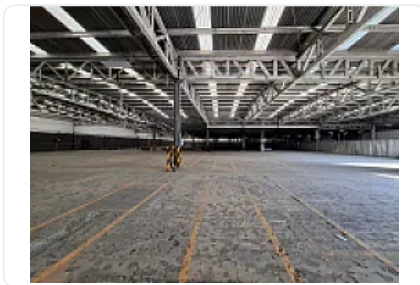

Renta de Bodega Comercial en Las Conchitas, Cuautitlán Izcalli GM372

Renta: MXN \$
1,125,000.00

SN, Las Conchitas, Cuautitlán Izcalli, Estado de México • ID 3617

Descripción

Renta de Bodega Comercial en Las Conchitas, Cuautitlán Izcalli
ASESOR GUILLERMO MORENO GM372

Rento bodega comercial en Cuautitlán Izcalli, se encuentra ubicado sobre la autopista México Querétaro, con excelentes vías de transporte y comunicación, cuenta con:

M2 de terreno: 8,000

M2 de almacén: 7450

Altura promedio: 6 metros

Andenes de carga y descarga

Área de estacionamiento

Área de maniobra

Precio de renta por metro cuadrado: \$150

Precio de renta mensual total: \$1,125,000.00 más IVA.

Características