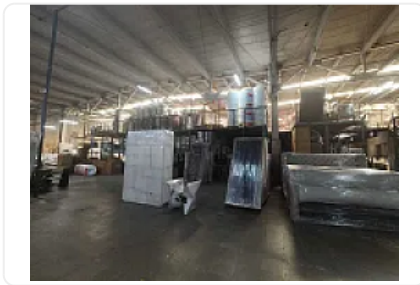

Renta de Bodega Comercial en Las Conchitas, Cuautitlán Izcalli GM372

Renta: MXN \$
1,125,000.00

SN, Las Conchitas, Cuautitlán Izcalli, Estado de México • ID 3617

Descripción

Renta de Bodega Comercial en Las Conchitas, Cuautitlán Izcalli
ASESOR GUILLERMO MORENO GM372

Rento bodega comercial en Cuautitlán Izcalli, se encuentra ubicado sobre la autopista México Querétaro, con excelentes vías de transporte y comunicación, cuenta con:

M2 de terreno: 8,000

M2 de almacén: 7450

Altura promedio: 6 metros

Andenes de carga y descarga

Área de estacionamiento

Área de maniobra

Precio de renta por metro cuadrado: \$150

Precio de renta mensual total: \$1,125,000.00 más IVA.

Características