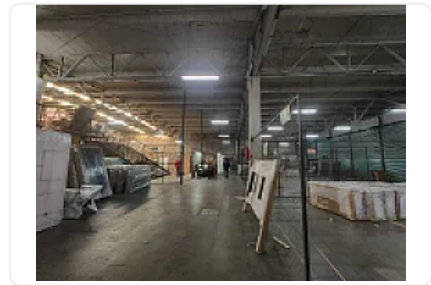

Renta de Bodega Comercial en Las Conchitas, Cuautitlán Izcalli GM372

Renta: MXN \$
1,125,000.00

SN, Las Conchitas, Cuautitlán Izcalli, Estado de México • ID 3617

Descripción

Renta de Bodega Comercial en Las Conchitas, Cuautitlán Izcalli
ASESOR GUILLERMO MORENO GM372

Rento bodega comercial en Cuautitlán Izcalli, se encuentra ubicado sobre la autopista México Querétaro, con excelentes vías de transporte y comunicación, cuenta con:

M2 de terreno: 8,000

M2 de almacén: 7450

Altura promedio: 6 metros

Andenes de carga y descarga

Área de estacionamiento

Área de maniobra

Precio de renta por metro cuadrado: \$150

Precio de renta mensual total: \$1,125,000.00 más IVA.

Características