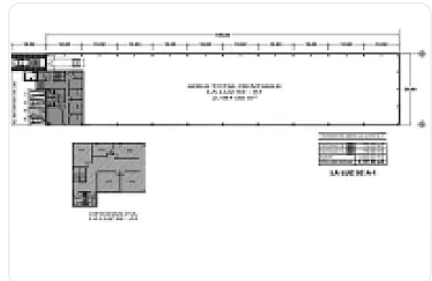

## Renta de Bodega Comercial en San Lorenzo Rio Tenco, Cuautitlan Izcalli GM399

Renta: MXN \$  
**318,565.00**

SN, San Lorenzo Río Tenco, Cuautitlán Izcalli, Estado de México • ID 3625

- 2197m2 de terreno
- almacén de 1853 m2
- altura promedio de 6.5
- techumbre de lámina galvanizada
- luz Trifásica
- entrada para Trailer.
- M2 de oficinas: 344
- Estacionamientos: 4
- Baños

Precio de renta mensual: \$318,565

### Detalles

Recámaras: —  
Baños: —  
Estacionamientos: 4  
Construcción: 2,197 m<sup>2</sup>  
Terreno: 1,853 m<sup>2</sup>  
Código: N/A  
Comisión: Sí