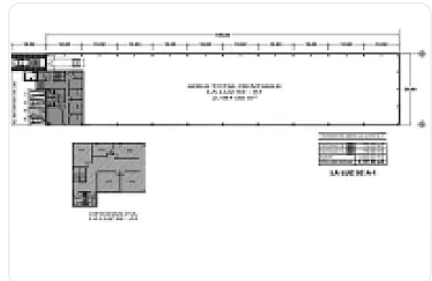

Renta de Bodega Comercial en San Lorenzo Rio Tenco, Cuautitlan Izcalli GM399

Renta: MXN \$
318,565.00

SN, San Lorenzo Río Tenco, Cuautitlán Izcalli, Estado de México • ID 3625

Descripción

Renta de Bodega Comercial en San Lorenzo Rio Tenco, Cuautitlan Izcalli
ASESOR GUILLERMO MORENO GM399

Renta de Bodega ubicada a unos metros de la carretera
México Querétaro, cuenta con:

- 2197m2 de terreno
- almacén de 1853 m2
- altura promedio de 6.5
- techumbre de lámina galvanizada
- luz Trifásica
- entrada para Trailer.
- M2 de oficinas: 344
- Estacionamientos: 4
- Baños