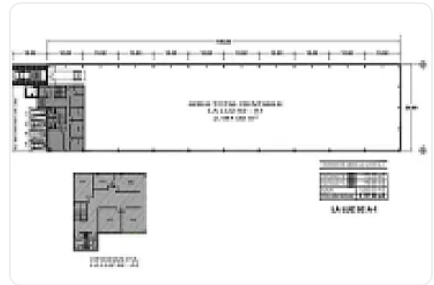

Renta de Bodega Comercial en San Lorenzo Rio Tenco, Cuautitlan Izcalli GM399

Renta: MXN \$
318,565.00

SN, San Lorenzo Río Tenco, Cuautitlán Izcalli, Estado de México • ID 3625

Descripción

Renta de Bodega Comercial en San Lorenzo Rio Tenco, Cuautitlan Izcalli
ASESOR GUILLERMO MORENO GM399

Renta de Bodega ubicada a unos metros de la carretera
México Querétaro, cuenta con:

- 2197m2 de terreno
- almacén de 1853 m2
- altura promedio de 6.5
- techumbre de lámina galvanizada
- luz Trifásica
- entrada para Trailer.
- M2 de oficinas: 344
- Estacionamientos: 4
- Baños