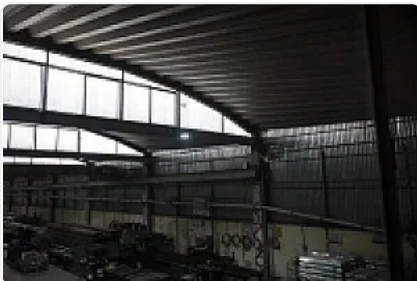

## Renta de Bodega Comercial en San Lorenzo Rio Tenco, Cuautitlan Izcalli GM399

Renta: MXN \$  
**318,565.00**

SN, San Lorenzo Río Tenco, Cuautitlán Izcalli, Estado de México • ID 3625

### Descripción

Renta de Bodega Comercial en San Lorenzo Rio Tenco, Cuautitlan Izcalli  
ASESOR GUILLERMO MORENO GM399

Renta de Bodega ubicada a unos metros de la carretera  
México Querétaro, cuenta con:

- 2197m2 de terreno
- almacén de 1853 m2
- altura promedio de 6.5
- techumbre de lámina galvanizada
- luz Trifásica
- entrada para Trailer.
- M2 de oficinas: 344
- Estacionamientos: 4
- Baños

Precio de renta mensual: \$318,565