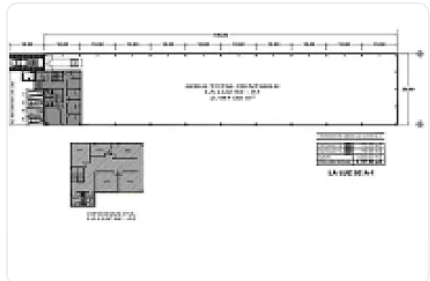

Renta de Bodega Comercial en San Lorenzo Rio Tenco, Cuautitlan Izcalli GM399

Renta: MXN \$
318,565.00

SN, San Lorenzo Río Tenco, Cuautitlán Izcalli, Estado de México • ID 3625

Descripción

Renta de Bodega Comercial en San Lorenzo Rio Tenco, Cuautitlan Izcalli
ASESOR GUILLERMO MORENO GM399

Renta de Bodega ubicada a unos metros de la carretera
México Querétaro, cuenta con:

- 2197m2 de terreno
- almacén de 1853 m2
- altura promedio de 6.5
- techumbre de lámina galvanizada
- luz Trifásica
- entrada para Trailer.
- M2 de oficinas: 344
- Estacionamientos: 4
- Baños