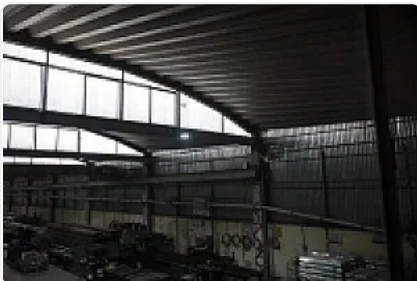

Renta de Bodega Comercial en San Lorenzo Rio Tenco, Cuautitlan Izcalli GM399

Renta: MXN \$
318,565.00

SN, San Lorenzo Río Tenco, Cuautitlán Izcalli, Estado de México • ID 3625

Descripción

Renta de Bodega Comercial en San Lorenzo Rio Tenco, Cuautitlan Izcalli
ASESOR GUILLERMO MORENO GM399

Renta de Bodega ubicada a unos metros de la carretera
México Querétaro, cuenta con:

- 2197m2 de terreno
- almacén de 1853 m2
- altura promedio de 6.5
- techumbre de lámina galvanizada
- luz Trifásica
- entrada para Trailer.
- M2 de oficinas: 344
- Estacionamientos: 4
- Baños