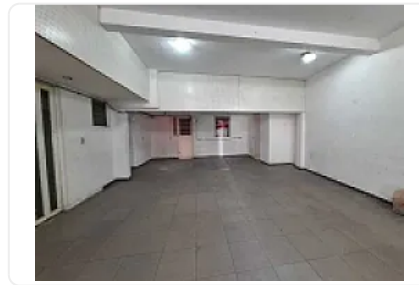

Renta de Local Comercial en Granjas San Antonio, Iztapalapa GM397

Renta: MXN \$
20,000.00

SN, Granjas México, Iztacalco, Ciudad de México • ID 3626

Descripción

Renta de Local Comercial en Granjas San Antonio, Iztapalapa
ASESOR GUILLERMO MORENO GM397

Rento Local comercial en renta en Esquina en Colonia Granjas San Antonio, cuenta con alto flujo peatonal y Vehicular, se encuentra en una zona de oficinas e industria:

M2 de terreno: 48

M2 de área disponible: 48

Altura: 3.2 y 2.3 respectivamente

En esquina

Precio de renta mensual: \$20,000.00

Características

Sin características registradas

Detalles

Recámaras: —
Baños: —
Estacionamientos: —
Construcción: 48 m²
Terreno: 48 m²
Código: N/A
Comisión: Sí