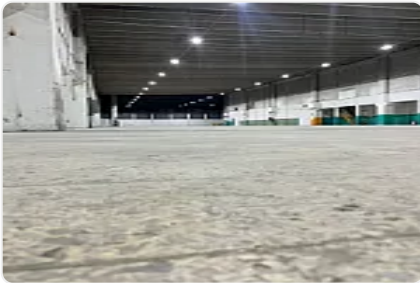

### Descripción

Renta de Bodega Comercial en Tepetzotlan, El Trebol  
ASESOR GUILLERMO MORENO GM394

Renta de bodega en el trébol, cuenta con las siguientes características:

M2 de almacén: 3900

Altura promedios: 10 metros

Bodega independiente

Anden de carga: 2

Rampas: 2

Cisterna de agua de 200,000 litros

Tubería de gas natural

Sistema contra incendios

Entrada para Tráiler

Subestación no eléctrica de 23,000volts, con voltajes de 440 y 220 según requerimientos