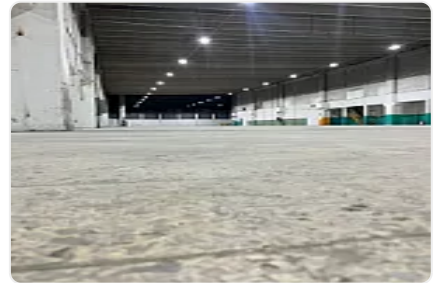

### Descripción

Renta de Bodega Comercial en Tepetzotlan, El Trebol  
ASESOR GUILLERMO MORENO GM394

Renta de bodega en el trébol, cuenta con las siguientes características:

M2 de almacén: 3900

Altura promedios: 10 metros

Bodega independiente

Anden de carga: 2

Rampas: 2

Cisterna de agua de 200,000 litros

Tubería de gas natural

Sistema contra incendios

Entrada para Tráiler

Subestación no eléctrica de 23,000volts, con voltajes de 440 y 220 según requerimientos