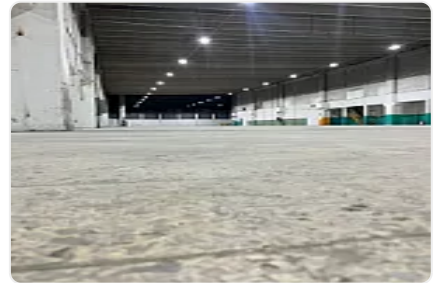

Renta de Bodega Comercial en Tepetzotlan, El Trebol GM394

Renta: MXN $
429,000.00

SN, El Trébol, Tepetzotlán, Estado de México • ID 3627

Descripción

Renta de Bodega Comercial en Tepetzotlan, El Trebol
ASESOR GUILLERMO MORENO GM394

Renta de bodega en el trébol, cuenta con las siguientes características:

M2 de almacén: 3900

Altura promedios: 10 metros

Bodega independiente

Anden de carga: 2

Rampas: 2

Cisterna de agua de 200,000 litros

Tubería de gas natural

Sistema contra incendios

Entrada para Tráiler

Subestación no eléctrica de 23,000volts, con voltajes de 440 y 220 según requerimientos