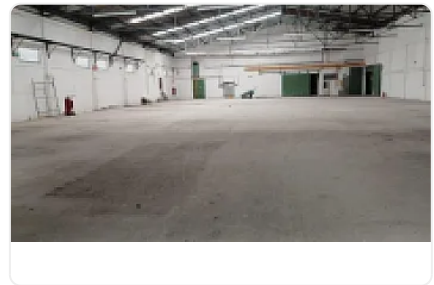

Renta de Bodega en Tepetzotlan, Estado de Mexico GM350

Renta: MXN $
350,000.00

Sn, El Trébol, Tepetzotlán, Estado de México • ID 3628

Descripción

Renta de Bodega en Tepetzotlan, Estado de Mexico

ASESOR GUILLERMO MORENO GM350

Renta de bodega ubicada en una de las zonas más cotizadas para industria, muy cerca de La Carretera México Querétaro, cuenta con:

- -entrada para Tráiler
- -dos andenes de descarga
- -altura promedio de 10 metros
- -sistema contra incendio.
- -Anden de descarga: 2
- -Luz Trifásica
- -Transformador: 1850kva

M2 de Terreno: 3500

M2 de almacén: 3500