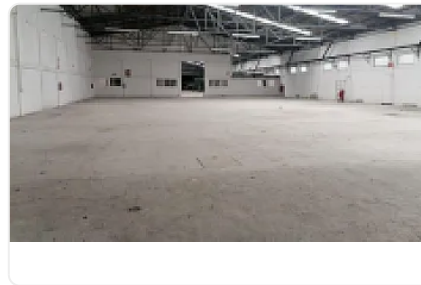

Renta de Bodega en Tepetzotlan, Estado de Mexico GM350

Renta: MXN $
350,000.00

Sn, El Trébol, Tepetzotlán, Estado de México • ID 3628

Descripción

Renta de Bodega en Tepetzotlan, Estado de Mexico

ASESOR GUILLERMO MORENO GM350

Renta de bodega ubicada en una de las zonas más cotizadas para industria, muy cerca de La Carretera México Querétaro, cuenta con:

- -entrada para Tráiler
- -dos andenes de descarga
- -altura promedio de 10 metros
- -sistema contra incendio.
- -Anden de descarga: 2
- -Luz Trifásica
- -Transformador: 1850kva

M2 de Terreno: 3500

M2 de almacén: 3500