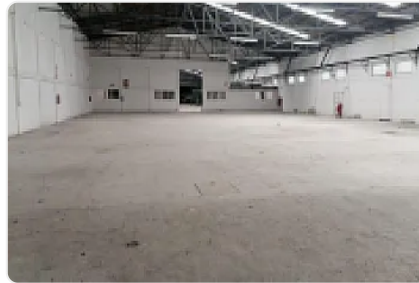

Renta de Bodega en Tepetzotlan, Estado de Mexico GM350

Renta: MXN $
350,000.00

Sn, El Trébol, Tepetzotlán, Estado de México • ID 3628

Descripción

Renta de Bodega en Tepetzotlan, Estado de Mexico

ASESOR GUILLERMO MORENO GM350

Renta de bodega ubicada en una de las zonas más cotizadas para industria, muy cerca de La Carretera México Querétaro, cuenta con:

- -entrada para Tráiler
- -dos andenes de descarga
- -altura promedio de 10 metros
- -sistema contra incendio.
- -Anden de descarga: 2
- -Luz Trifásica
- -Transformador: 1850kva

M2 de Terreno: 3500

M2 de almacén: 3500