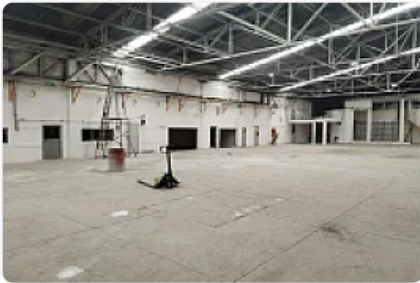

Renta de Bodega en Tepetzotlan, El Trebol. GM385

Renta: MXN $
696,000.00

Sn, El Trébol, Tepetzotlán, Estado de México • ID 3630

Descripción

Renta de Bodega en Tepetzotlan, El Trebol
ASESOR GUILLERMO MORENO GM385

Renta de bodega independiente en Tepetzotlán, cuenta con las siguientes características:

- -Dos andenes de descarga
- -Piso de 15 cm de concreto armado
- -Techumbre de lámina
- -Iluminación natural de 5%
- -Caseta de vigilancia
- -Baños para damas y caballeros
- -Oficinas
- -M2 de terreno: 6,000
- -M2 de construcción: 5,800
- -Altura 8 metros