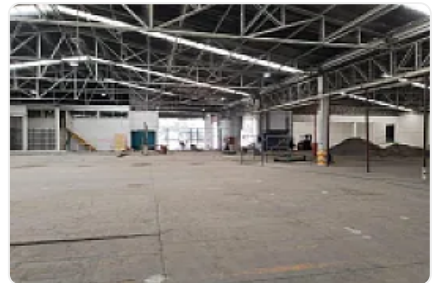

Renta de Bodega en Tepetzotlan, El Trebol. GM385

Renta: MXN \$
696,000.00

Sn, El Trébol, Tepetzotlán, Estado de México • ID 3630

Descripción

Renta de Bodega en Tepetzotlan, El Trebol
ASESOR GUILLERMO MORENO GM385

Renta de bodega independiente en Tepetzotlán, cuenta con las siguientes características:

- Dos andenes de descarga
- Piso de 15 cm de concreto armado
- Techumbre de lámina
- Iluminación natural de 5%
- Caseta de vigilancia
- Baños para damas y caballeros
- Oficinas
- M2 de terreno: 6,000
- M2 de construcción: 5,800
- Altura 8 metros