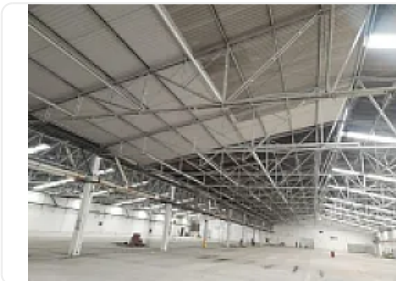

Renta de Bodega en Tepetzotlan, El Trebol. GM385

Renta: MXN $
696,000.00

Sn, El Trébol, Tepetzotlán, Estado de México • ID 3630

Descripción

Renta de Bodega en Tepetzotlan, El Trebol
ASESOR GUILLERMO MORENO GM385

Renta de bodega independiente en Tepetzotlán, cuenta con las siguientes características:

- -Dos andenes de descarga
- -Piso de 15 cm de concreto armado
- -Techumbre de lámina
- -Iluminación natural de 5%
- -Caseta de vigilancia
- -Baños para damas y caballeros
- -Oficinas
- -M2 de terreno: 6,000
- -M2 de construcción: 5,800
- -Altura 8 metros