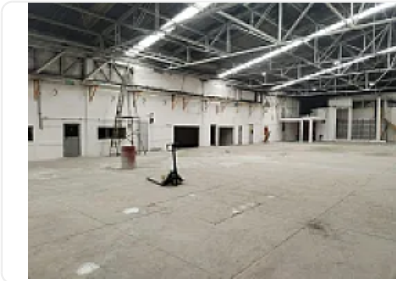

Renta de Bodega en Tepetzotlan, El Trebol. GM385

Renta: MXN $
696,000.00

Sn, El Trébol, Tepetzotlán, Estado de México • ID 3630

Descripción

Renta de Bodega en Tepetzotlan, El Trebol
ASESOR GUILLERMO MORENO GM385

Renta de bodega independiente en Tepetzotlán, cuenta con las siguientes características:

- -Dos andenes de descarga
- -Piso de 15 cm de concreto armado
- -Techumbre de lámina
- -Iluminación natural de 5%
- -Caseta de vigilancia
- -Baños para damas y caballeros
- -Oficinas
- -M2 de terreno: 6,000
- -M2 de construcción: 5,800
- -Altura 8 metros