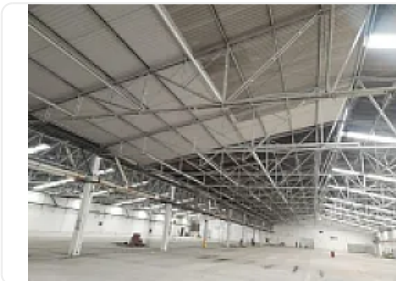

### Descripción

Renta de Bodega en Tepetzotlan, El Trebol  
ASESOR GUILLERMO MORENO GM385

Renta de bodega independiente en Tepetzotlán, cuenta con las siguientes características:

- Dos andenes de descarga
- Piso de 15 cm de concreto armado
- Techumbre de lámina
- Iluminación natural de 5%
- Caseta de vigilancia
- Baños para damas y caballeros
- Oficinas
- M2 de terreno: 6,000
- M2 de construcción: 5,800
- Altura 8 metros