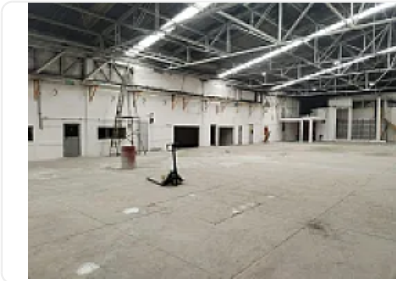

### Descripción

Renta de Bodega en Tepetzotlan, El Trebol  
ASESOR GUILLERMO MORENO GM385

Renta de bodega independiente en Tepetzotlán, cuenta con las siguientes características:

- Dos andenes de descarga
- Piso de 15 cm de concreto armado
- Techumbre de lámina
- Iluminación natural de 5%
- Caseta de vigilancia
- Baños para damas y caballeros
- Oficinas
- M2 de terreno: 6,000
- M2 de construcción: 5,800
- Altura 8 metros