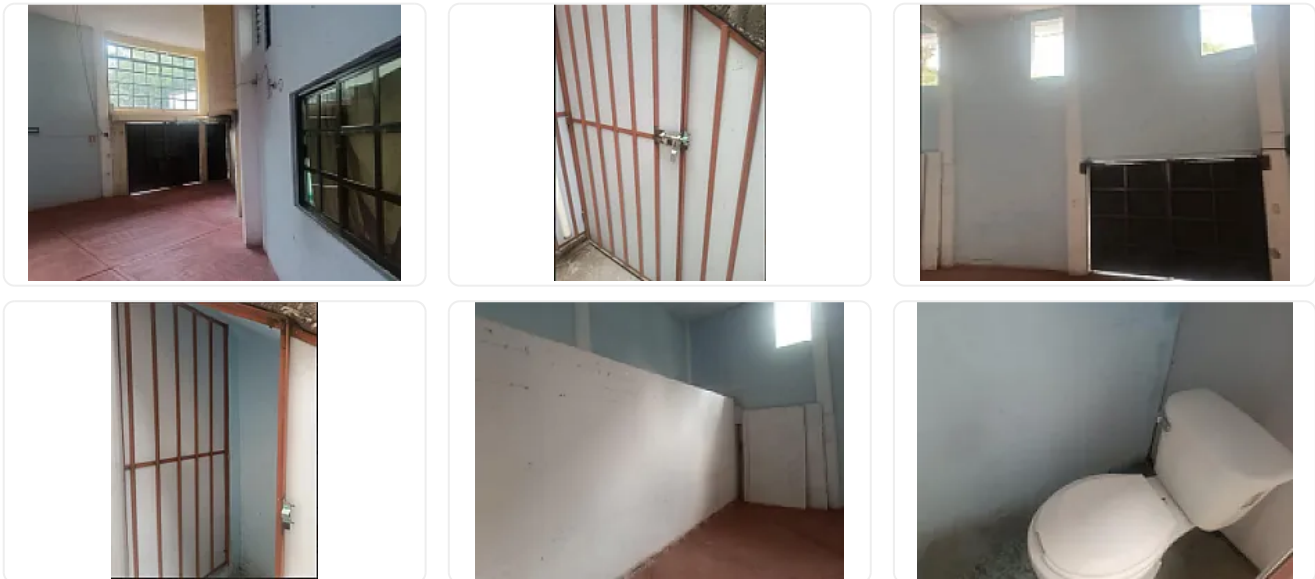

## Renta de Bodega Comercial en El Rosario ZP270

Renta: MXN \$  
**24,000.00**

El Rosario ZP270, El Rosario, Azcapotzalco, Ciudad de México • ID 3632

### Descripción

ASESOR ZAIRA PERALTA ZP270

- "-BODEGA EN RENTA DE 90 M2
- ESPACIO PARA ESTACIONAMIENTO
- 1 BAÑO
- OPCION A PONER TAPANCO, TIENE ALTURA
- PRECIO 24 mil + IVA.
- EXCELENTE UBICACIÓN, IDEAL PARA PAQUETERIA
- A UN COSTADO DE DOWN TOWN EL ROSARIO"