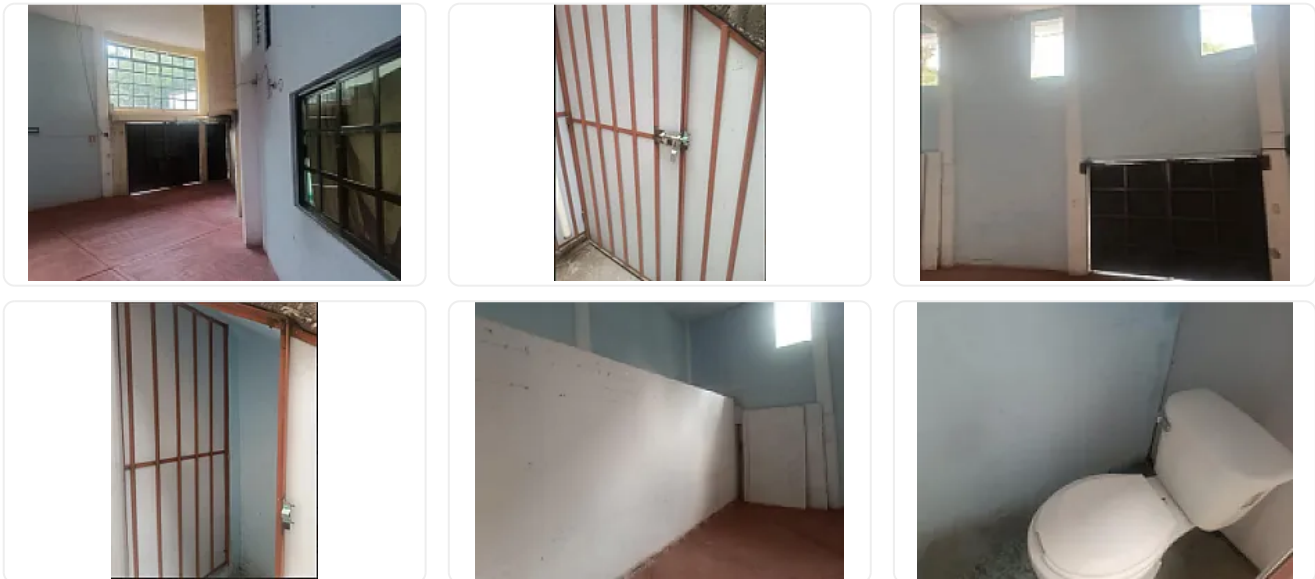

Renta de Bodega Comercial en El Rosario ZP270

Renta: MXN \$
24,000.00

El Rosario ZP270, El Rosario, Azcapotzalco, Ciudad de México • ID 3632

Descripción

ASESOR ZAIRA PERALTA ZP270

- "-BODEGA EN RENTA DE 90 M2
- ESPACIO PARA ESTACIONAMIENTO
- 1 BAÑO
- OPCION A PONER TAPANCO, TIENE ALTURA
- PRECIO 24 mil + IVA.
- EXCELENTE UBICACIÓN, IDEAL PARA PAQUETERIA
- A UN COSTADO DE DOWN TOWN EL ROSARIO"

Características

Sin características registradas

Detalles

Recámaras: —
Baños: —
Estacionamientos: —
Construcción: 90 m²
Terreno: —
Código: N/A
Comisión: No

Contacto

Jairo Alonso "Deluxelife" Suarez Ponce

Email: ing.japonce@gmail.com