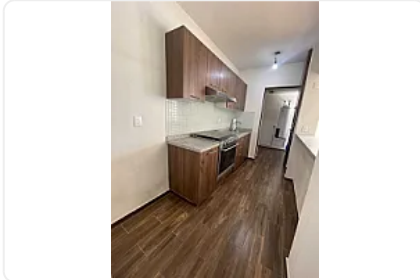

Venta de Departamento en Atizapan de Zaragoza, Lago Esmeralda CT561

Venta: MXN \$
4,500,000.00

SN, Residencial Lago Esmeralda, Atizapán de Zaragoza, Estado de México • ID 3634

Descripción

Venta de Departamento en Atizapan de Zaragoza, Lago Esmeralda
ASESOR SAMUEKL ATRI CT561

Amplio departamento en venta con una vista espectacular dentro del Conjunto Habitacional Torres del Lago, que consta de las siguientes características:

- 100 m2 habitables
- 3 recámaras
- 2 baños completos
- Cocina integral
- Sala
- Comedor
- Cuarto de Lavado
- 2 lugares de estacionamiento
- Elevador
- Piso 2
- 6 años de Antigüedad